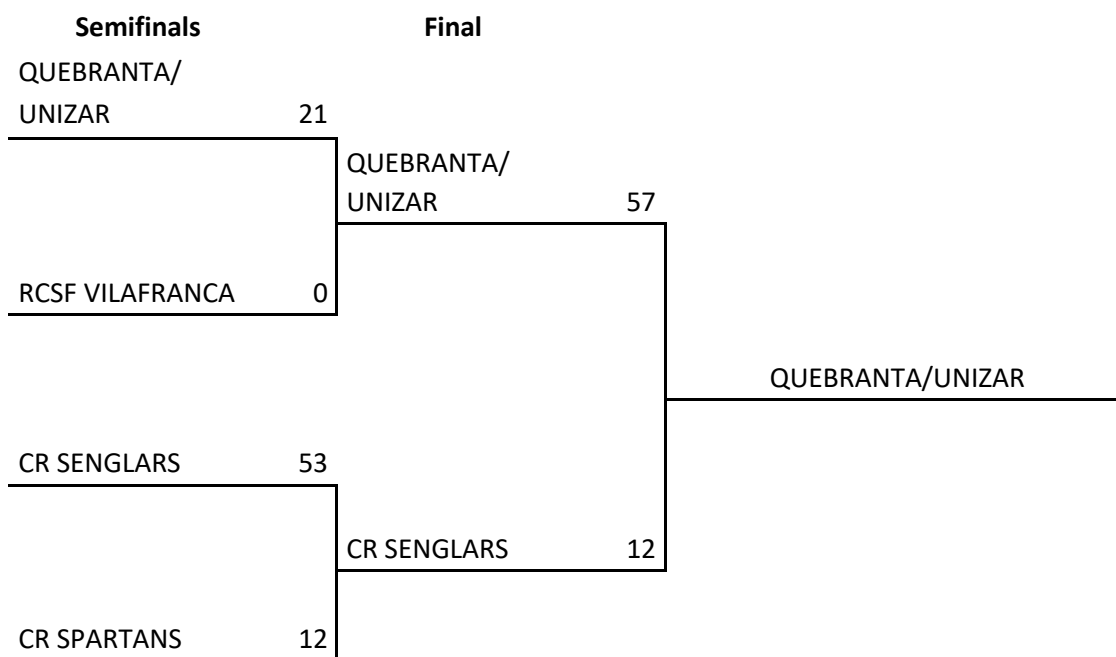

3.4.6 Campionat de Catalunya S16 Cinquena

	S16 5a Catalana	J	G	E	P	PF	PC	DP	B	PTS
1	QUEBRANTA/UNIZAR	10	10	0	0	775	71	704	9	49
2	CR SENGLARS	10	8	0	2	593	131	462	8	40
3	CR SPARTANS	10	5	0	5	381	333	48	6	24
4	RCSF VILAFRANCA	10	4	0	6	360	532	-172	4	20
5	CR CERVELLÓ	10	3	0	7	266	632	-366	2	14
6	ANOIA/ESPARREGUERA	10	0	0	10	138	814	-676	0	0

3.4.6.1 Playoff Campionat de Catalunya S16 Cinquena