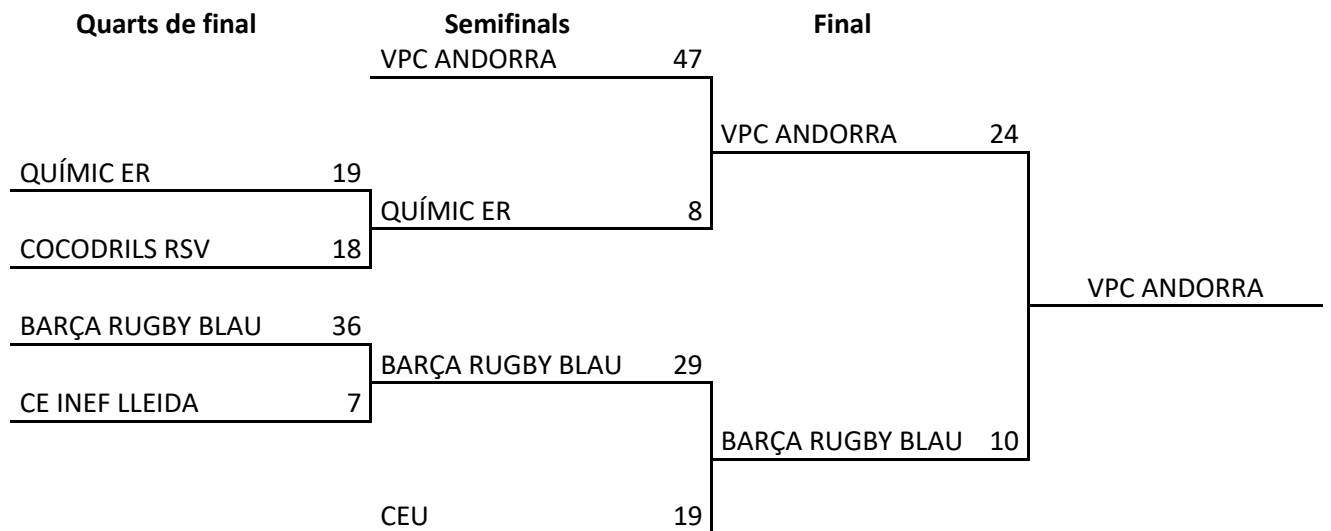

3.1.7 DHCAT Masculina

	M DHCAT	J	G	E	P	PF	PC	DP	B	PTS
1	VPC ANDORRA	8	6	0	2	343	103	240	6	30
2	CEU	8	6	0	2	211	98	113	5	29
3	BARÇA RUGBY BLAU	8	6	0	2	267	132	135	4	28
4	QUÍMIC ER	8	5	0	3	189	161	28	3	23
5	COCODRILS RSV	8	4	0	4	172	206	-34	4	20
6	CE INEF LLEIDA	8	4	0	4	221	186	35	3	19
7	UES C	8	4	0	4	138	163	-25	2	13
8	CR TARRAGONA	8	1	0	7	127	315	-188	1	5
9	CE INEF BCN	8	0	0	8	79	383	-304	0	-2

3.1.7.1 Playoff DHCAT Masculina