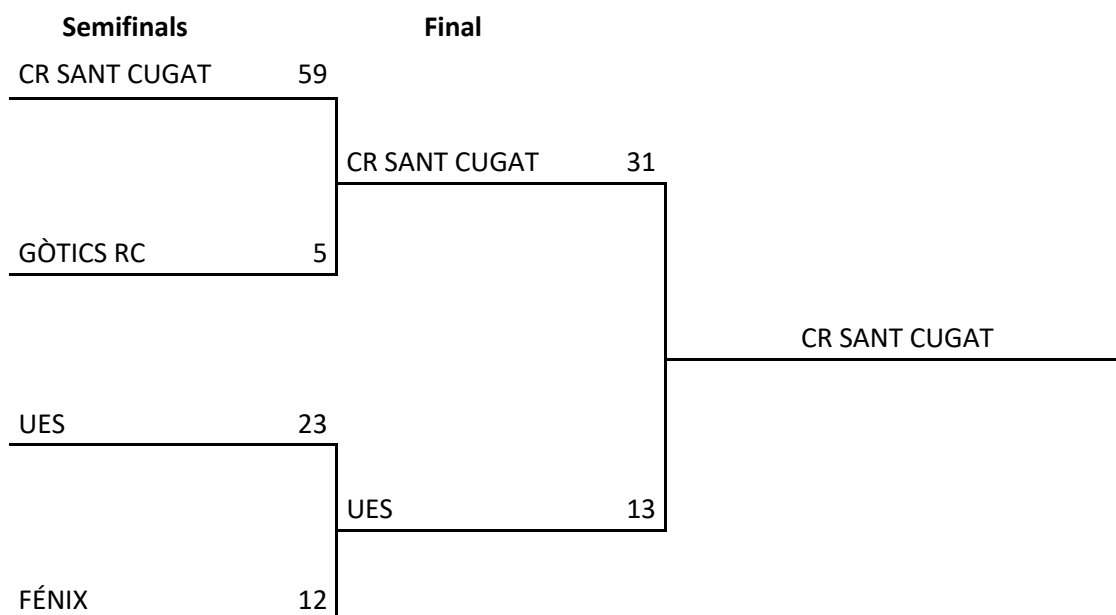

3.3.2 Campionat de Catalunya S18 Primera

	S18 1a Catalana	J	G	E	P	PF	PC	DP	B	PTS
1	CR SANT CUGAT	10	9	0	1	364	202	162	7	43
2	UES	10	8	0	2	338	162	176	7	39
3	FÉNIX	10	4	0	6	280	247	33	7	23
4	GÒTICS RC	10	5	0	5	189	303	-114	1	21
5	BUC	10	3	0	7	196	269	-73	3	15
6	BARÇA RUGBY	10	1	0	9	138	322	-184	3	7

3.3.2.1 Playoff Campionat de Catalunya S18 Primera