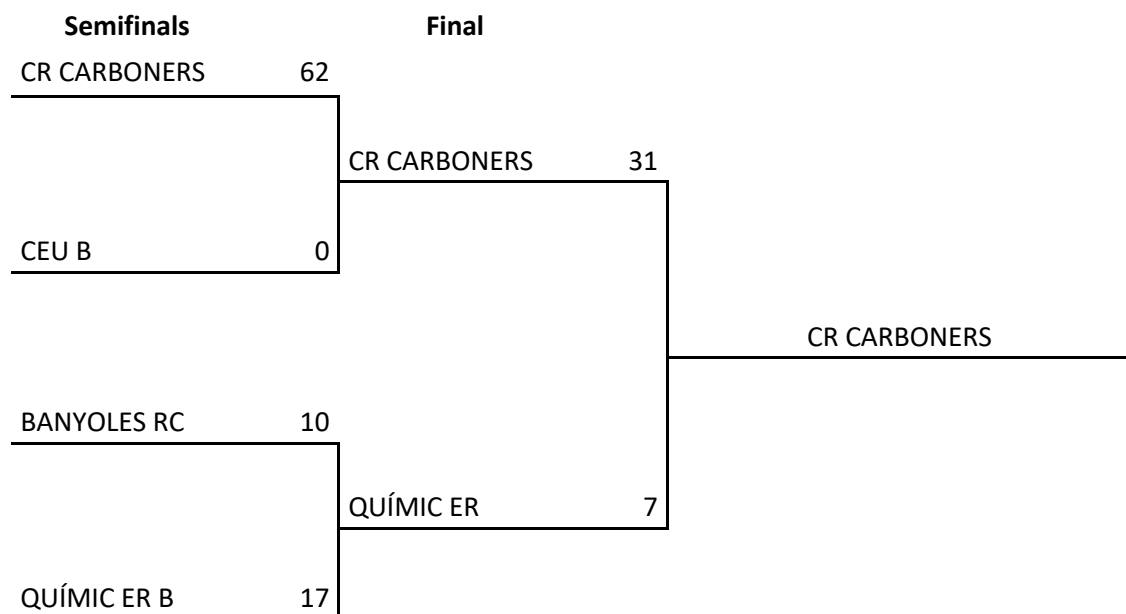

3.1.9 Segona Catalana Masculina

	M 2a Catalana	J	G	E	P	PF	PC	DP	B	PUNTS
1	CR CARBONERS	7	7	0	0	268	82	186	7	35
2	BANYOLES RC	7	6	0	1	258	148	110	5	29
3	QUÍMIC ER B	7	4	0	3	199	115	84	4	20
4	CEU B	7	4	0	3	173	186	-13	0	16
5	MARTORELL/ESPARREGUERA	7	3	0	4	165	231	-66	0	12
6	RIPOLLÈS RC	6	2	0	4	155	199	-44	2	10
7	CE INEF LLEIDA B	7	1	0	6	95	212	-117	2	6
8	VPC ANDORRA B	6	0	0	6	75	215	-140	2	2

3.1.9.1 Playoff Segona Catalana Masculina