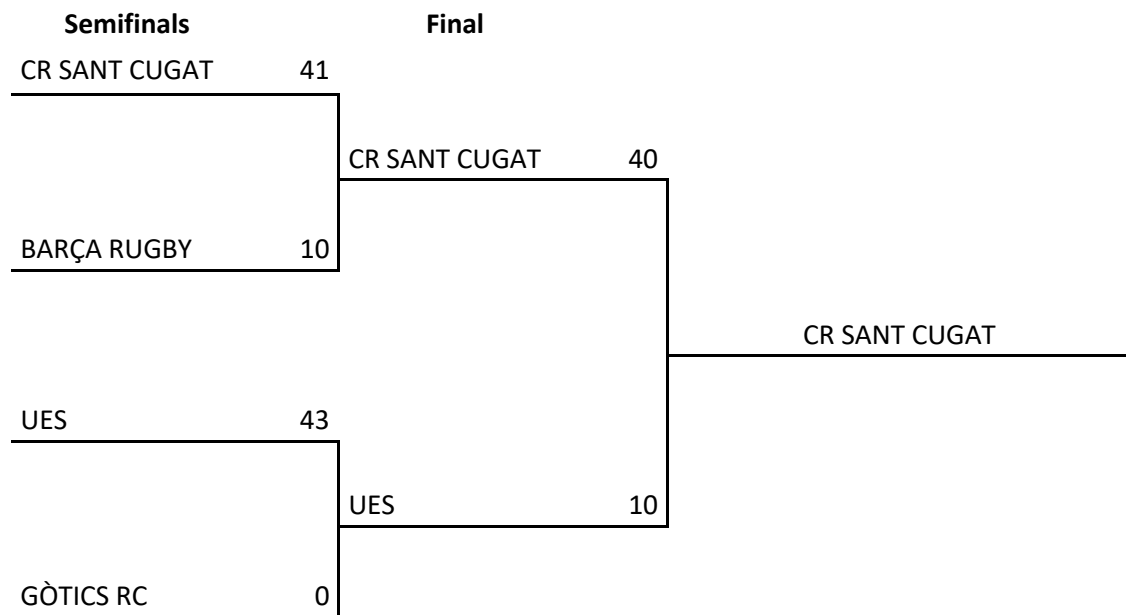

3.4.2 Campionat de Catalunya S16 Primera

	S16 1a Catalana	J	G	E	P	PF	PC	DP	B	PTS
1	CR SANT CUGAT	8	7	0	1	392	89	303	6	34
2	UES	8	5	1	2	364	124	240	4	26
3	GÒTICS RC	8	4	0	4	199	223	-24	4	20
4	BARÇA RUGBY	8	3	1	4	193	272	-79	3	17
5	CEU	8	0	0	8	55	495	-440	0	-4

3.4.2.1 Playoff Campionat de Catalunya S16 Primera