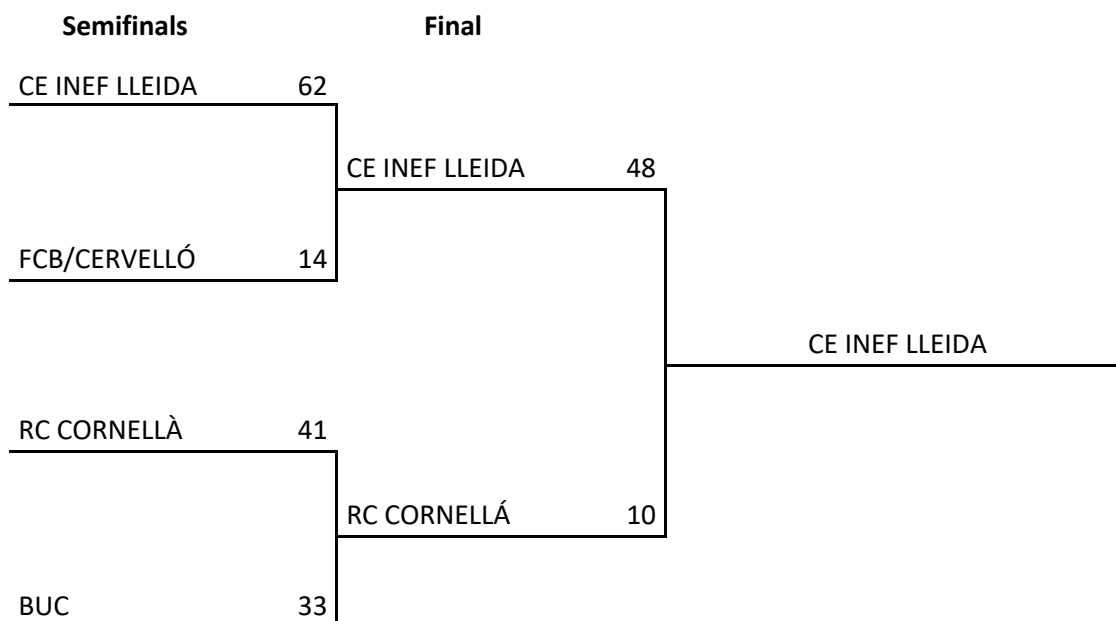

3.5.2.2 Segona Catalana

	S14 2a Catalana	J	G	E	P	PF	PC	DP	B	PTS
1	CE INEF LLEIDA	10	10	0	0	569	134	435	10	50
2	RC CORNELLÀ	10	8	0	2	413	262	151	5	37
3	BUC	10	5	0	5	314	260	54	5	25
4	FCB/CERVELLÓ	10	4	1	5	231	300	-69	2	20
5	CNPN	10	2	0	8	208	430	-222	3	11
6	CRUC	10	0	1	9	141	490	-349	0	2

3.5.2.2.1 Playoff Campionat de Catalunya S14 Segona