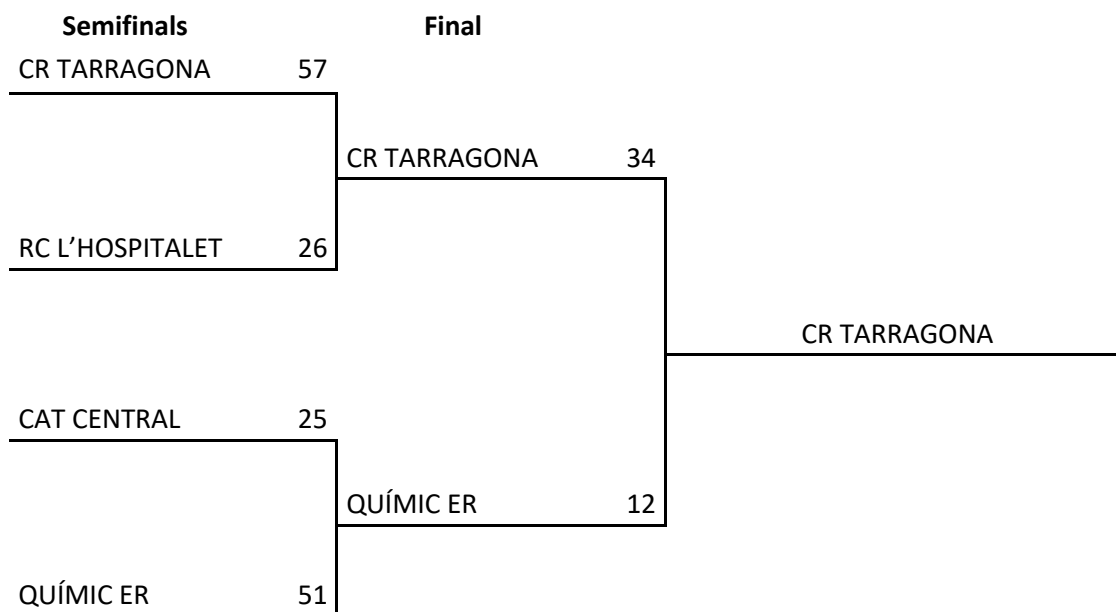

3.5.2.3.1 Playoff Campionat de Catalunya S14 Tercera

3.5.2.4 Quarta Catalana

	S14 4a Catalana	J	G	E	P	PF	PC	DP	B	PTS
1	CR SENGLARS/GEIEG	8	8	0	0	470	146	324	5	37
2	ANOIA/ESPARREGUERA	8	5	0	3	364	312	52	4	24
3	RC BADALONA	8	2	0	6	223	219	4	7	15
4	CEU	8	3	0	5	182	340	-158	1	13
5	CR SPARTANS	8	2	0	6	202	424	-222	0	8