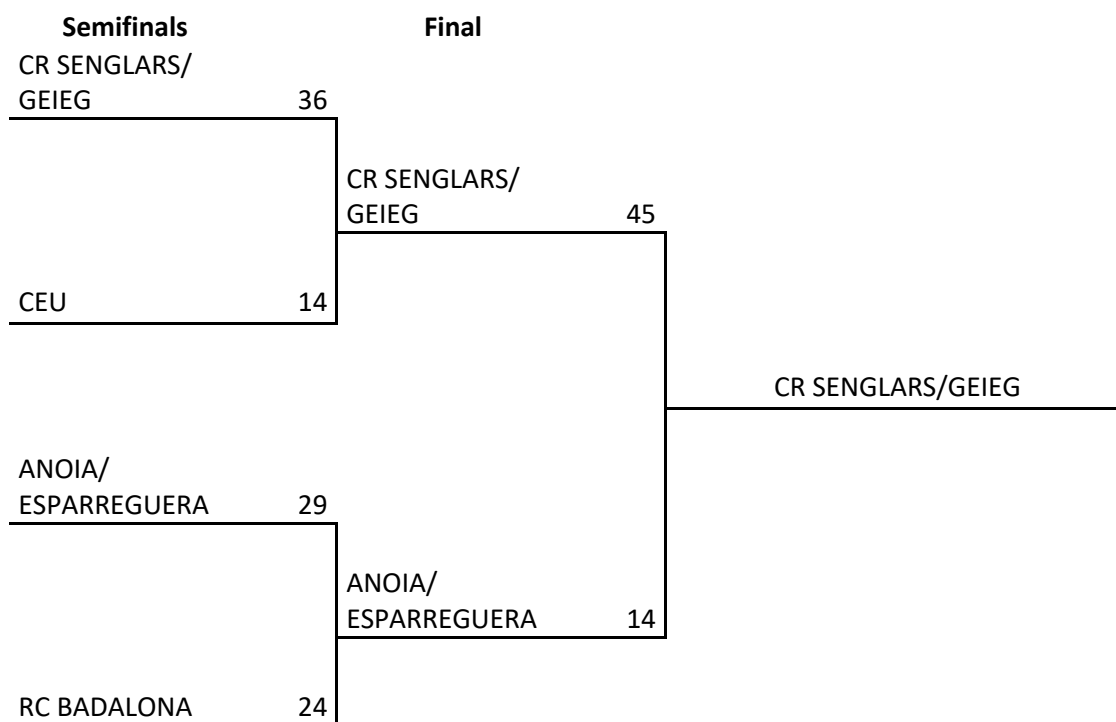

3.5.2.4 Quarta Catalana

	S14 4a Catalana	J	G	E	P	PF	PC	DP	B	PTS
1	CR SENGLARS/GEIEG	8	8	0	0	470	146	324	5	37
2	ANOIA/ESPARREGUERA	8	5	0	3	364	312	52	4	24
3	RC BADALONA	8	2	0	6	223	219	4	7	15
4	CEU	8	3	0	5	182	340	-158	1	13
5	CR SPARTANS	8	2	0	6	202	424	-222	0	8

3.5.2.4.1 Playoff Campionat de Catalunya S14 Quarta