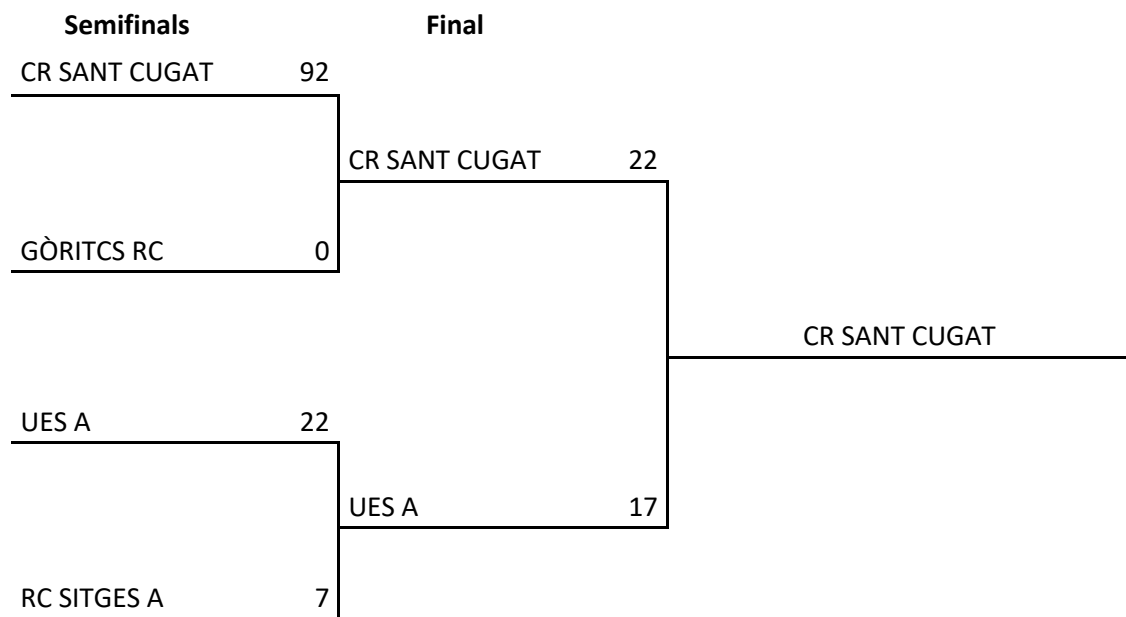

3.5.2 Campionat de Catalunya

3.5.2.1 Primera Catalana

	S14 1a Catalana	J	G	E	P	PF	PC	DP	B	PTS
1	CR SANT CUGAT	10	9	0	1	345	145	200	5	41
2	UES A	10	8	0	2	316	130	186	8	40
3	RC SITGES	10	7	0	3	301	236	65	5	33
4	GÒTICS RC	10	3	0	7	260	322	-62	3	15
5	FÉNIX	10	3	0	7	215	373	-158	1	13
6	VPC ANDORRA	10	0	0	10	124	355	-231	2	2

3.5.2.1.1 Playoff Campionat de Catalunya S14 Primera