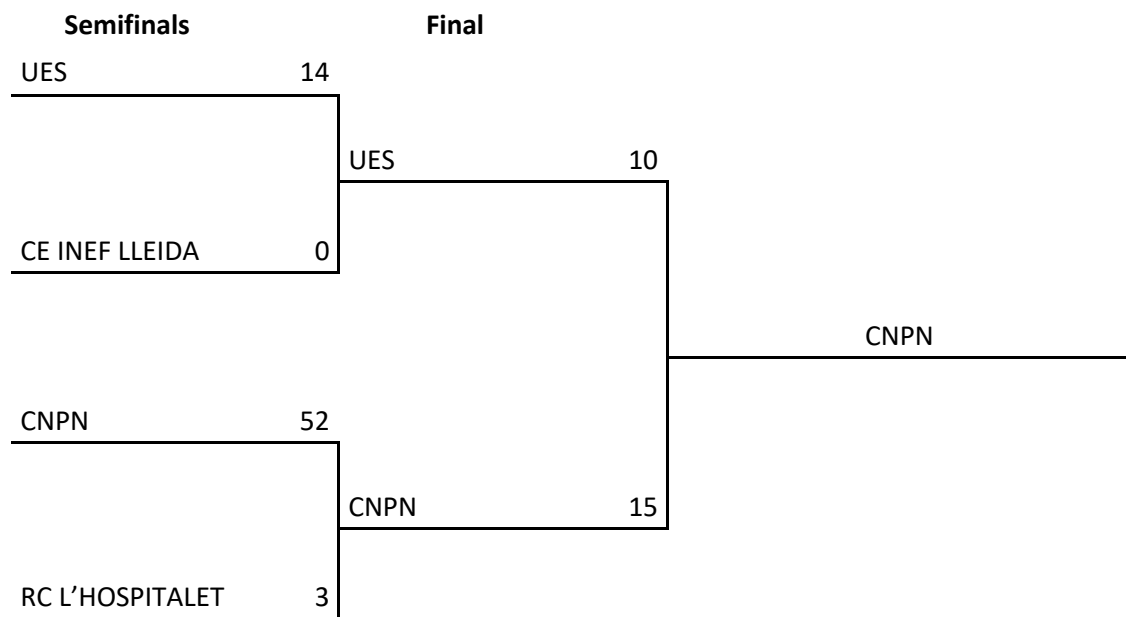

3.2.7 DHCAT Femenina

	F DHCAT	J	G	E	P	PF	PC	DP	B	PTS
1	UES	10	8	0	2	334	98	236	6	38
2	CNPN	10	7	0	3	214	100	114	5	33
3	RC L'HOSPITALET	10	5	0	5	142	268	-126	2	22
4	CE INEF LLEIDA	10	4	0	6	214	191	23	5	21
5	CEU	10	3	1	6	131	285	-154	1	15
6	VPC ANDORRA	10	2	1	7	128	221	-93	2	5

3.2.7.1 Playoff DHCAT Femenina