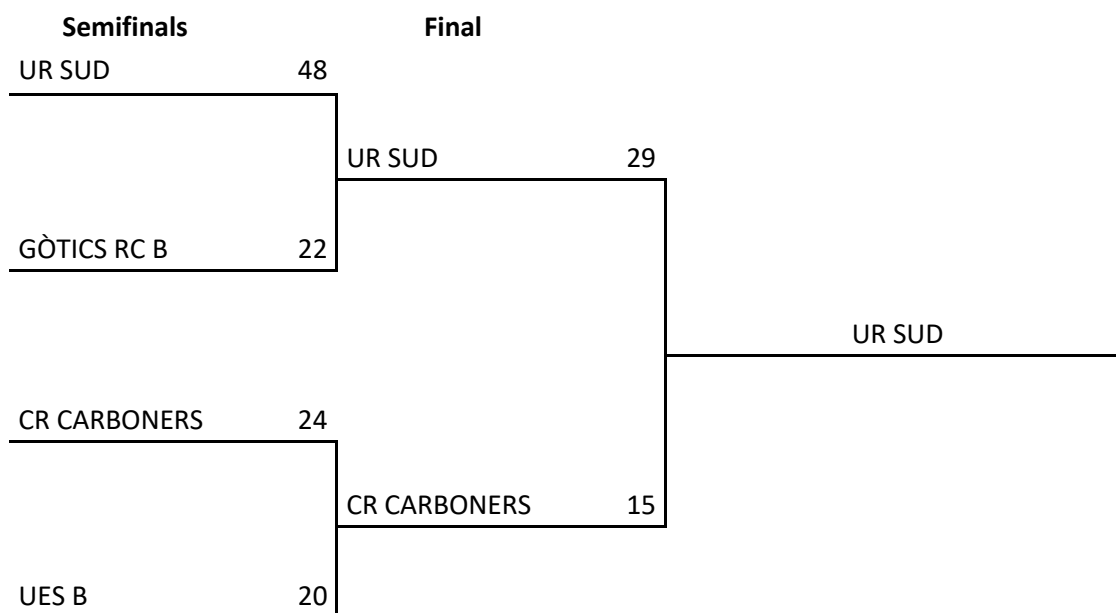

3.5.2.5.1 Playoff Campionat de Catalunya S14 Cinquena

3.5.3 Copa Catalana S14

3.5.3.1 Copa Catalana d'OR

Quarts OR

Data	Equip Local	Res. Local	Res. Visitant	Equip Visitant
06/05/2023	RC CORNELLÀ S14	29	20	VPC ANDORRA S14
06/05/2023	BUC S14	0	60	CR SANT CUGAT S14
06/05/2023	RC SITGES S14	40	29	CE INEF LLEIDA S14