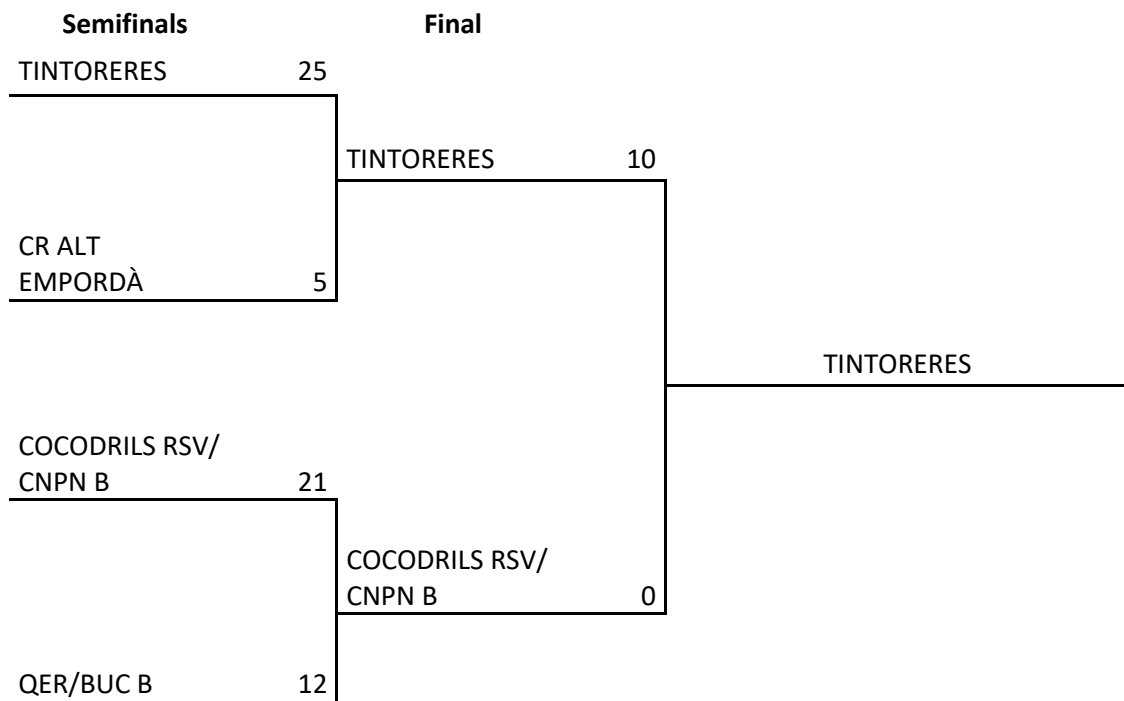

3.2.9 Segona Catalana Femenina

	F 2a Catalana	J	G	E	P	PF	PC	DP	B	PTS
1	TINTORERES	10	9	0	1	348	136	212	5	41
2	COCODRILS RSV/CNPN B	10	7	0	3	234	131	103	7	35
3	QER/BUC B	10	6	0	4	312	149	163	7	31
4	CR ALT EMPORDÀ	10	5	1	4	219	210	9	3	25
5	CR TARRAGONA/SEL VNG	10	2	1	7	178	245	-67	4	14
6	CR CARBONERS	10	0	0	10	44	464	-420	0	-2

3.2.9.1 Playoff Segona Catalana Femenina