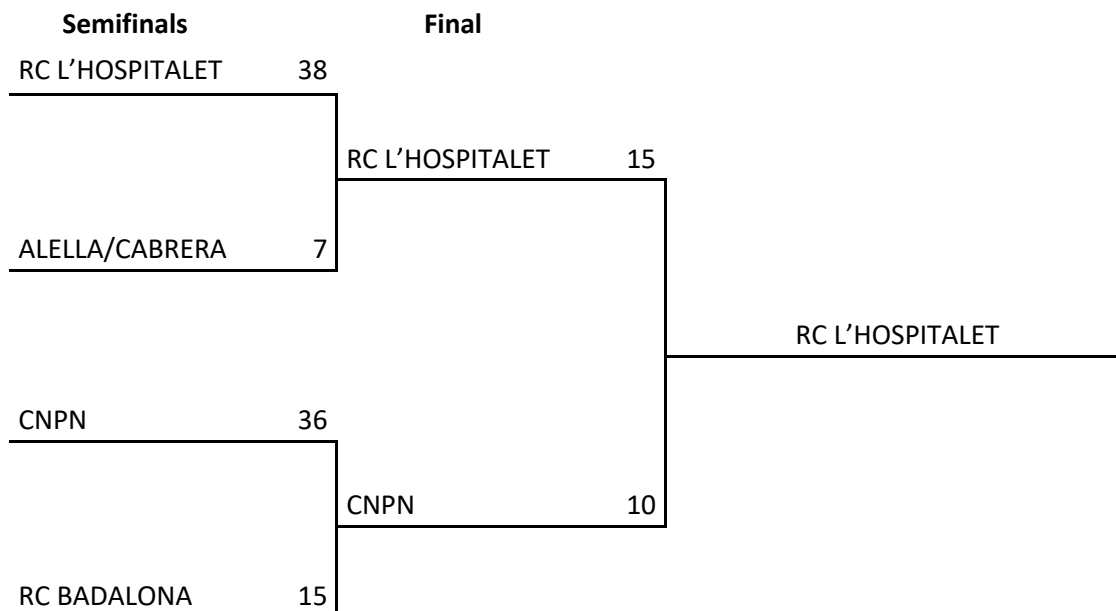

3.4.3 Campionat de Catalunya S16 Segona

	S16 2a Catalana	J	G	E	P	PF	PC	DP	B	PTS
1	BUC	12	11	0	1	481	177	304	9	53
2	UES B	12	9	1	2	458	236	222	8	46
3	VPC ANDORRA	12	8	0	4	304	228	76	7	39
4	SEL VILANOVA	12	5	1	6	254	221	33	6	28
5	RC SITGES	12	3	1	8	217	349	-132	2	16
6	FÉNIX	12	2	1	9	233	431	-198	1	11
7	CR TARRAGONA	12	2	0	10	224	529	-305	1	7

3.4.4 Campionat de Catalunya S16 Tercera

	S16 3a Catalana	J	G	E	P	PF	PC	DP	B	PTS
1	RC L'HOSPITALET	10	8	0	2	332	178	154	5	37
2	CNPN	10	7	0	3	353	267	86	4	32
3	RC BADALONA	10	5	1	4	264	203	61	4	26
4	ALELLA/CABRERA	10	5	0	5	215	297	-82	2	22
5	CR SANT CUGAT B	10	3	1	6	257	308	-51	5	19
6	CRUC	10	1	0	9	167	335	-168	3	7

3.4.4.1 Playoff Campionat de Catalunya S16 Tercera