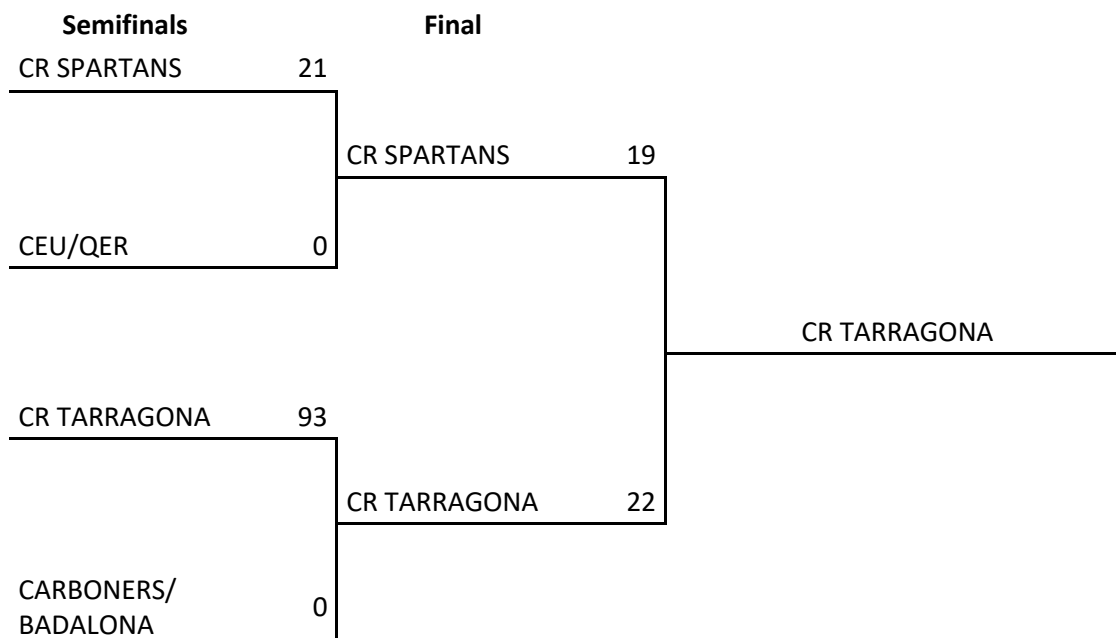

3.3.3 Campionat de Catalunya S18 Segona

	S18 2a Catalana	J	G	E	P	PF	PC	DP	B	PTS
1	SITGES/SEL/CRUC/SFV	12	12	0	0	654	89	565	11	59
2	CE INEF LLEIDA	12	7	0	5	436	271	165	9	37
3	VPC ANDORRA	12	7	0	5	295	272	23	4	30
4	RC L'HOSPITALET	12	6	2	4	234	315	-81	2	30
5	CR SENGLARS	12	6	0	6	317	381	-64	5	29
6	CNPN	12	2	2	8	241	356	-115	3	15
7	UES B	12	0	0	12	86	579	-493	1	-5
8	*CR CERVELLÓ	0	0	0	0	0	0	0	0	0

*Retirat de la competició

3.3.4 Campionat de Catalunya S18 Tercera

	S18 3a Catalana	J	G	E	P	PF	PC	DP	B	PTS
1	CR SANT CUGAT B	10	9	0	1	497	112	385	8	42
2	CR SPARTANS	10	7	0	3	391	205	186	5	33
3	CR TARRAGONA	10	5	0	5	360	307	53	5	25
4	CARBONERS/BADALONA	10	4	0	6	140	384	-244	3	19
5	CEU/QER	10	2	0	8	202	379	-177	5	13
6	CAT CENTRAL	10	3	0	7	159	362	-203	1	3
7	*GEIEG	0	0	0	0	0	0	0	0	0

*Retirat de la competició

3.3.4.1 Playoff Campionat de Catalunya S18 Tercera