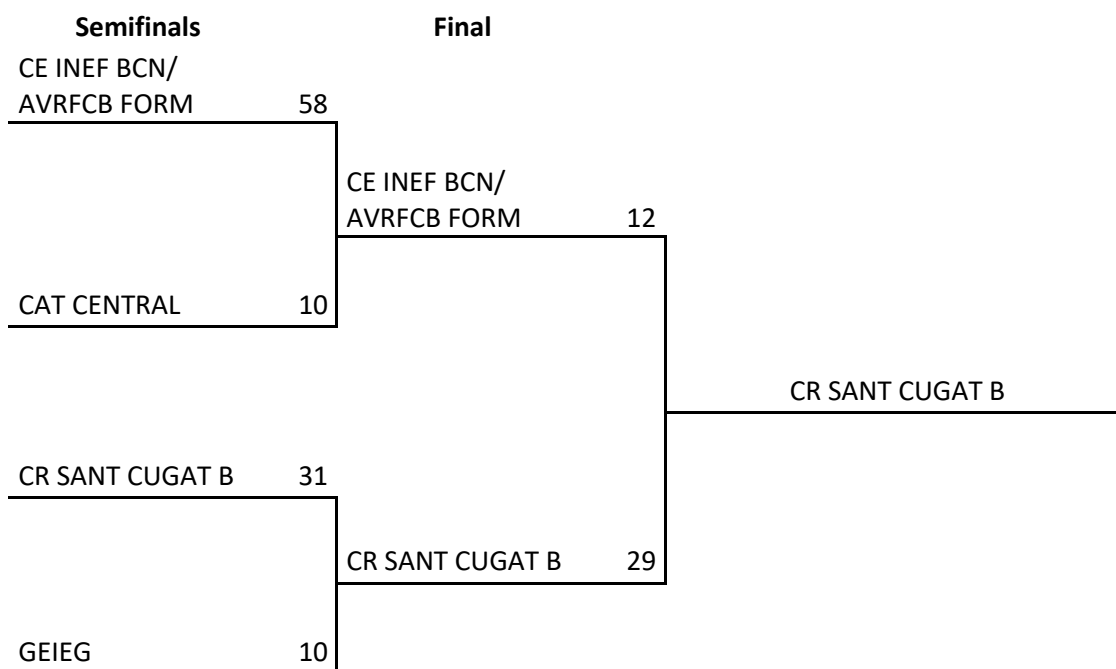

3.2.8 Primera Catalana Femenina

	F 1a Catalana	J	G	E	P	PF	PC	DP	B	PTS
1	CE INEF BCN/AVRFCB FORM	10	8	0	2	296	174	122	5	37
2	CR SANT CUGAT B	10	7	0	3	365	181	184	7	35
3	GEIEG	10	6	0	4	240	158	82	5	29
4	CAT CENTRAL	10	5	0	5	246	340	-94	3	23
5	CR SPARTANS	10	3	0	7	268	366	-98	5	17
6	CRUC/RC CORNELLÀ	10	1	0	9	153	349	-196	1	5

3.2.8.1 Playoff Primera Catalana Femenina