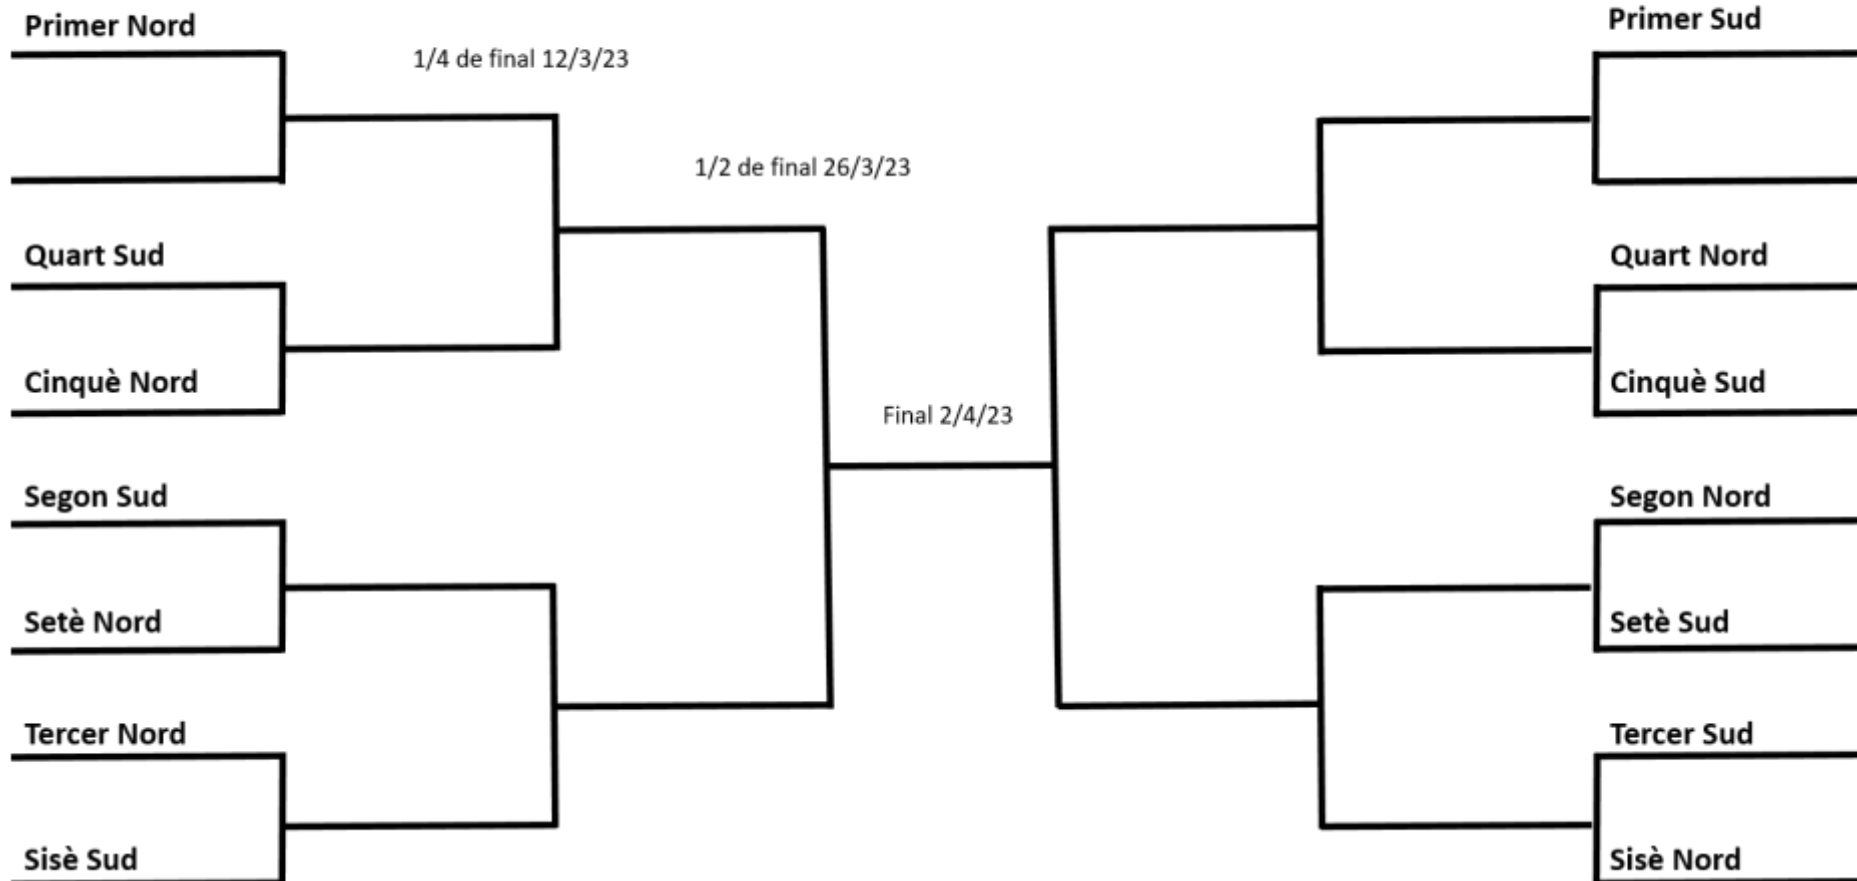

1/8 de final 5/3/23