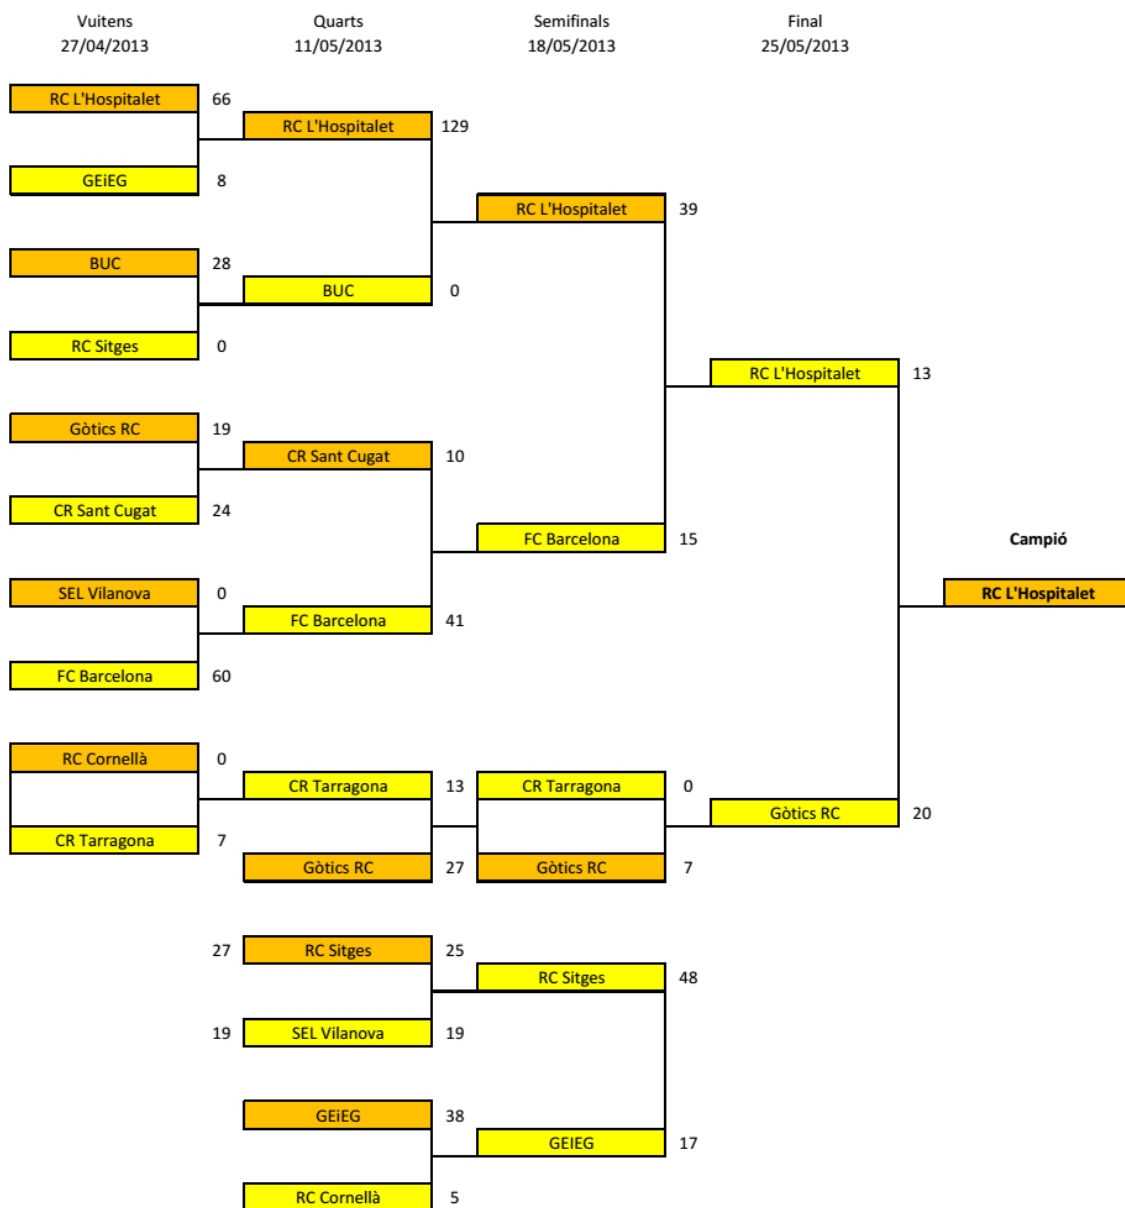

3.1.5 Copa Catalana Masculina

3.2 Competicions SUB-20 Juvenil

3.2.1 Fase prèvia

	Grup A	PJ	PG	PE	PP	PF	PC	AVG	BONIF	PUNTS
1	UES	3	3	0	0	146	0	146	3	15
2	CR Tarragona	3	2	0	1	72	50	22	2	10
3	CRUC	3	1	0	2	46	45	1	0	0
4	RC L'Hospitalet	3	0	0	3	20	189	-169	0	0

		PJ	PG	PE	PP	PF	PC	AVG	BONIF	PUNTS
1	CR Sant Cugat	3	3	0	0	259	13	246	3	15
2	BUC	3	2	0	1	145	22	123	2	10
3	Gòtics RC	3	1	0	2	21	185	-164	0	4
4	Químic RC	3	0	0	3	20	225	-205	2	2

		PJ	PG	PE	PP	PF	PC	AVG	BONIF	PUNTS
1	ARPN	2	2	0	0	76	25	51	2	10
2	RC Sitges	2	1	0	1	36	35	1	0	4
3	FC Barcelona	2	0	0	2	22	74	-52	0	0

3.2.2 Campionat de Catalunya

	Primera Divisió	PJ	PG	PE	PP	PF	PC	AVG	BONIF	PUNTS
1	CR Sant Cugat	6	5	0	1	227	118	109	5	25
2	U.E. Santboiana	6	3	0	3	206	114	92	7	19
3	AR Poble Nou	6	3	0	3	169	188	-19	2	14
4	BUC-UBAE	6	1	0	5	76	258	-182	1	5

*CR Tarragona retirat de la competició

	Segona Divisió	PJ	PG	PE	PP	PF	PC	AVG	BONIF	PUNTS
1	R.C. Sitges	8	8	0	0	503	62	441	8	40
2	CEU	8	6	0	2	281	138	143	7	31
3	C.E. INEF Lleida	8	4	0	4	293	224	69	6	22
4	Químic, C.R.	8	2	0	6	115	490	-375	3	11
5	Gòtics R.C.	8	0	0	8	54	332	-278	0	0

*FC Barcelona i Castelldefels RUC exclosos de la competició.