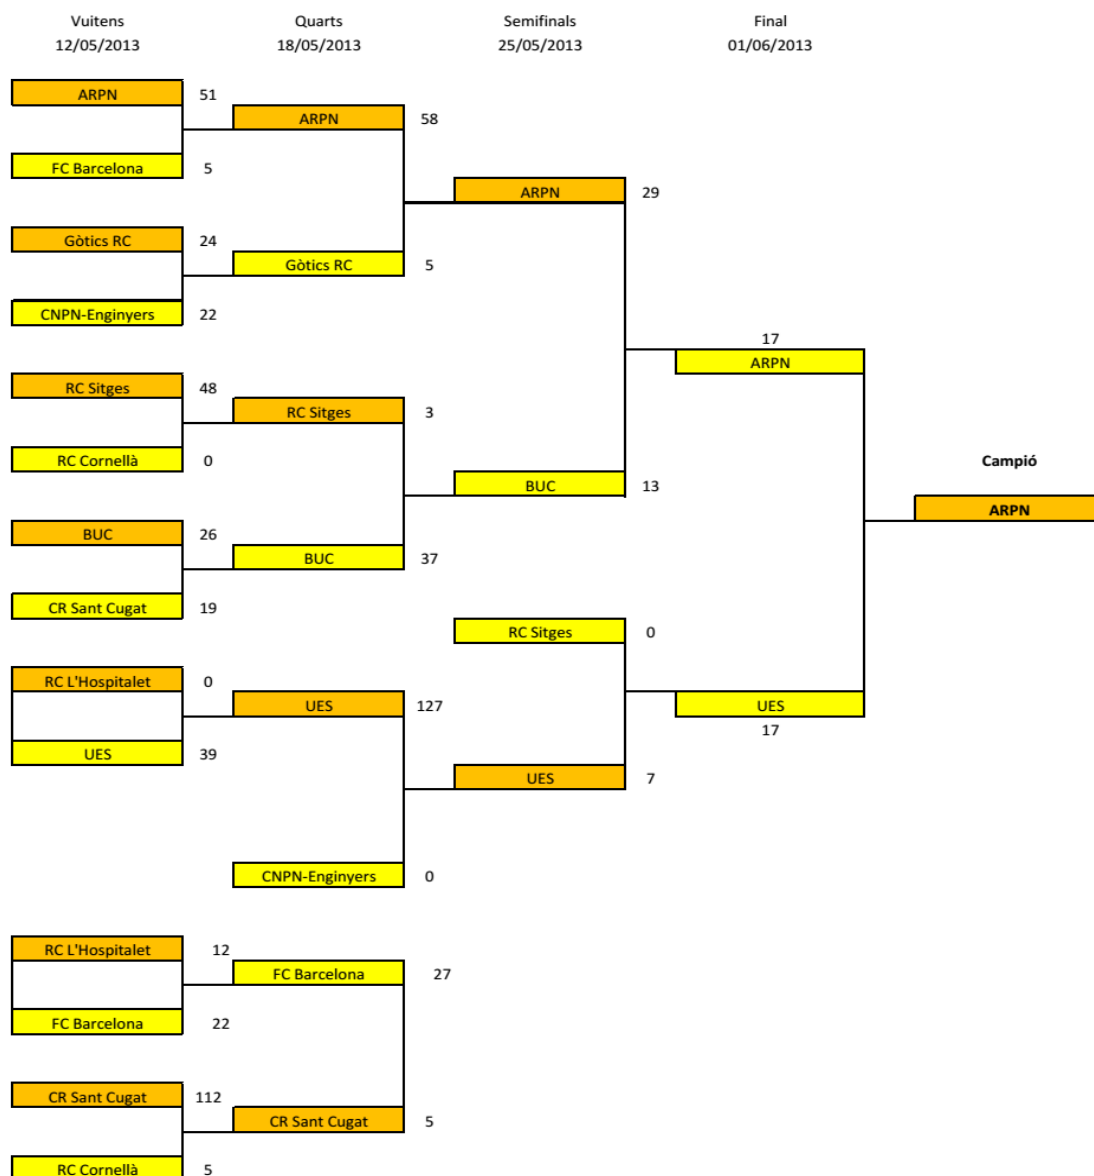

3.3.2.2.4 Play Off Primera S18

Posició	Local		Visitant
Final	CR Sant Cugat	22 a 19	U.E. Santboiana
3r-4t	BUC-UBAE		AR Poble Nou
5é-6é	F.C. Barcelona	17 a 17	C.R. Tarragona
7é-8é	G.E. i E.G.	7 a 0	R.C. Sitges

3.3.2.2.5 Play Off Segona S18

Posició	Local		Visitant
Final	RC Cornellà	39 a 10	Químic RC
3r-4t	CNPN Enginyers	26 a 10	Gòtics RC
5é-6é	CEU	36 a 31	RC L'Hospitalet
7é-8é	CRUC	10 a 28	Osona RC

3.3.3 Copa Catalana S18