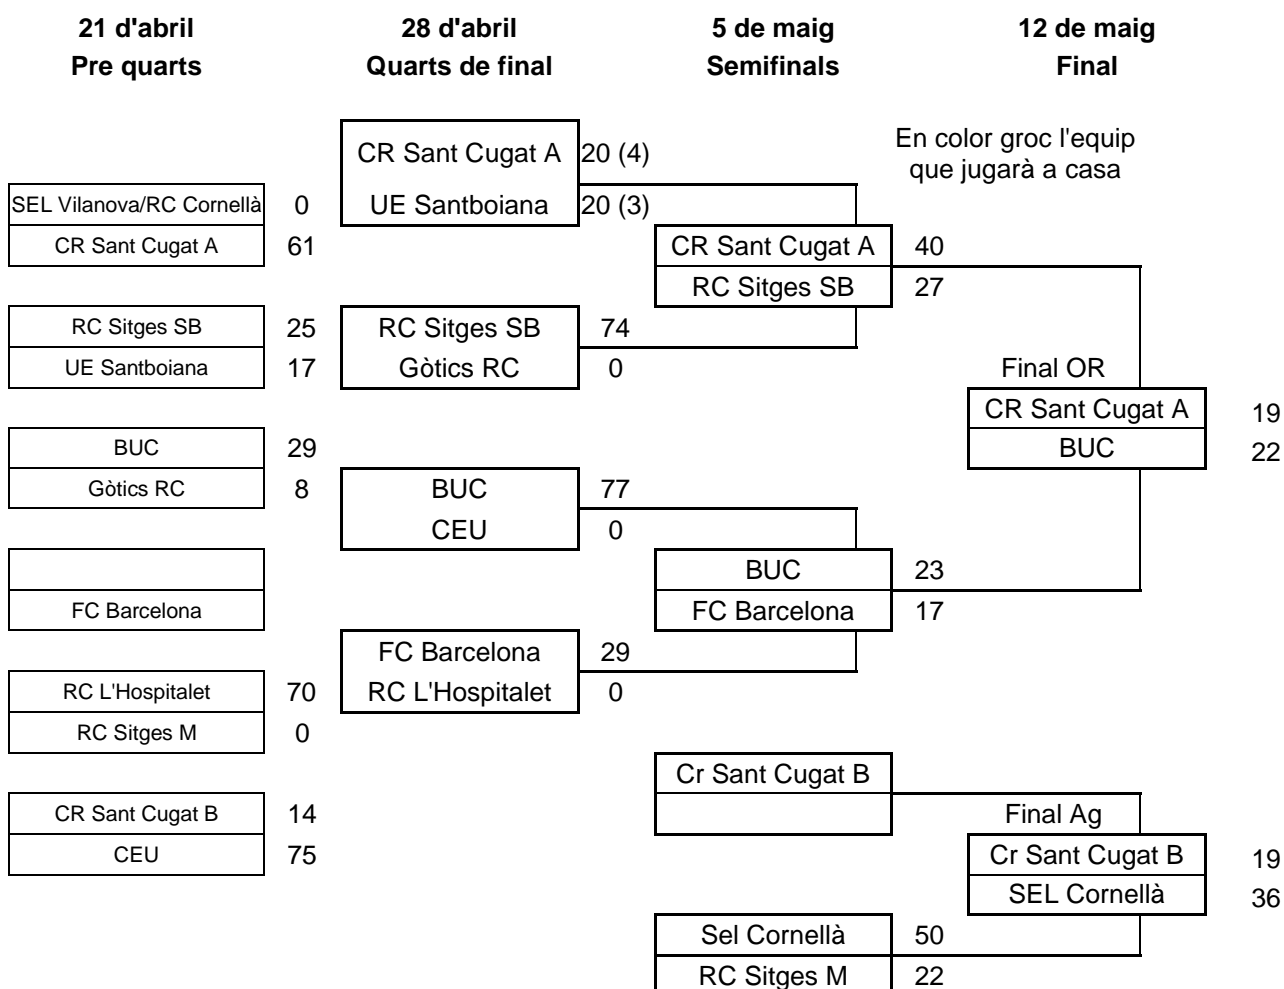

3.4.3 Copa Catalana

3.5 Campionat de Catalunya S20 Femení

3.5.1 Classificació

1. RC Sitges
2. RC L'Hospitalet
3. GEiEG
4. CR Sant Cugat
5. Castelldefels RUC