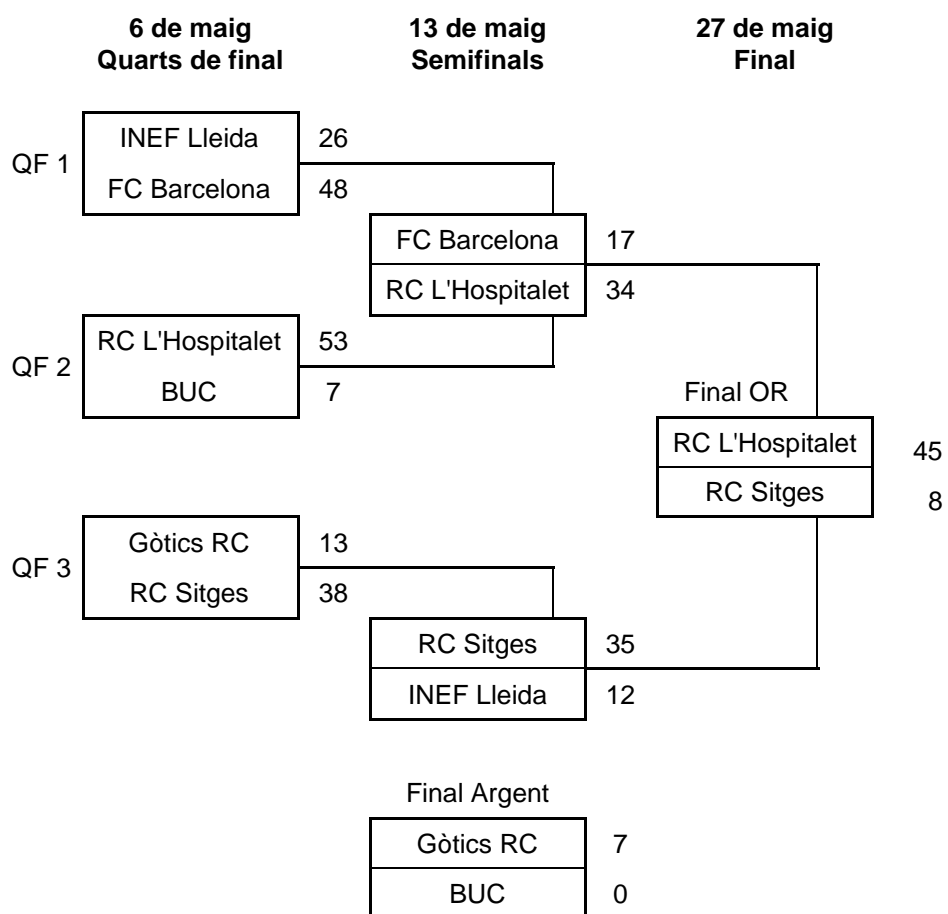

3.1.5 Copa Catalana Masculina

3.2 Competicions SUB-20 Juvenil

3.2.1 Fase prèvia

Grup A		J	G	E	P	+	-	=	Pt
1	U.E. Santboiana	2	2	0	0	81	0	+81	8
2	Castelldefels R.U.C.	2	1	0	1	18	58	-40	4
3	Club Esportiu Universitari	2	0	0	2	13	54	-41	0

Grup B		J	G	E	P	+	-	=	Pt
1	R.C. Sitges	3	3	0	0	153	17	+136	6
2	Associació Rugby Poble Nou	3	2	0	1	150	32	+118	4
3	BUC-UBAE	3	1	0	2	72	94	-22	0
4	Gotics R.C.	3	0	0	3	5	237	-232	0

Grup C		J	G	E	P	+	-	=	Pt
1	CR Sant Cugat	3	3	0	0	210	26	+184	6
2	F.C. Barcelona	3	2	0	1	110	34	+76	4
3	R. C. L'Hospitalet	3	1	0	2	22	117	-95	0
4	C.E. INEF Lleida	3	0	0	3	30	195	-165	0

3.2.2 Campionat de Catalunya

Primera Divisió		J	G	E	P	+	-	=	Pt
1	UE Santboiana	8	8	0	0	314	40	+274	16
2	CR Sant Cugat	8	6	0	2	433	119	+314	12
3	FC Barcelona	8	4	0	4	202	143	+59	8
4	ARP	8	2	0	6	38	438	-400	4
5	Castelldefels RUC	8	0	0	8	26	273	-247	-2

Segona Divisió		J	G	E	P	+	-	=	Pt
1	BUC-UBAE	8	6	1	1	231	66	+165	13
2	CEU	8	5	1	2	187	69	+118	11
3	INEF Lleida	8	5	0	3	165	107	+58	10
4	RC L'Hospitalet	7	2	0	5	95	157	-62	4
5	Gòtics RC	7	0	0	7	30	309	-279	0