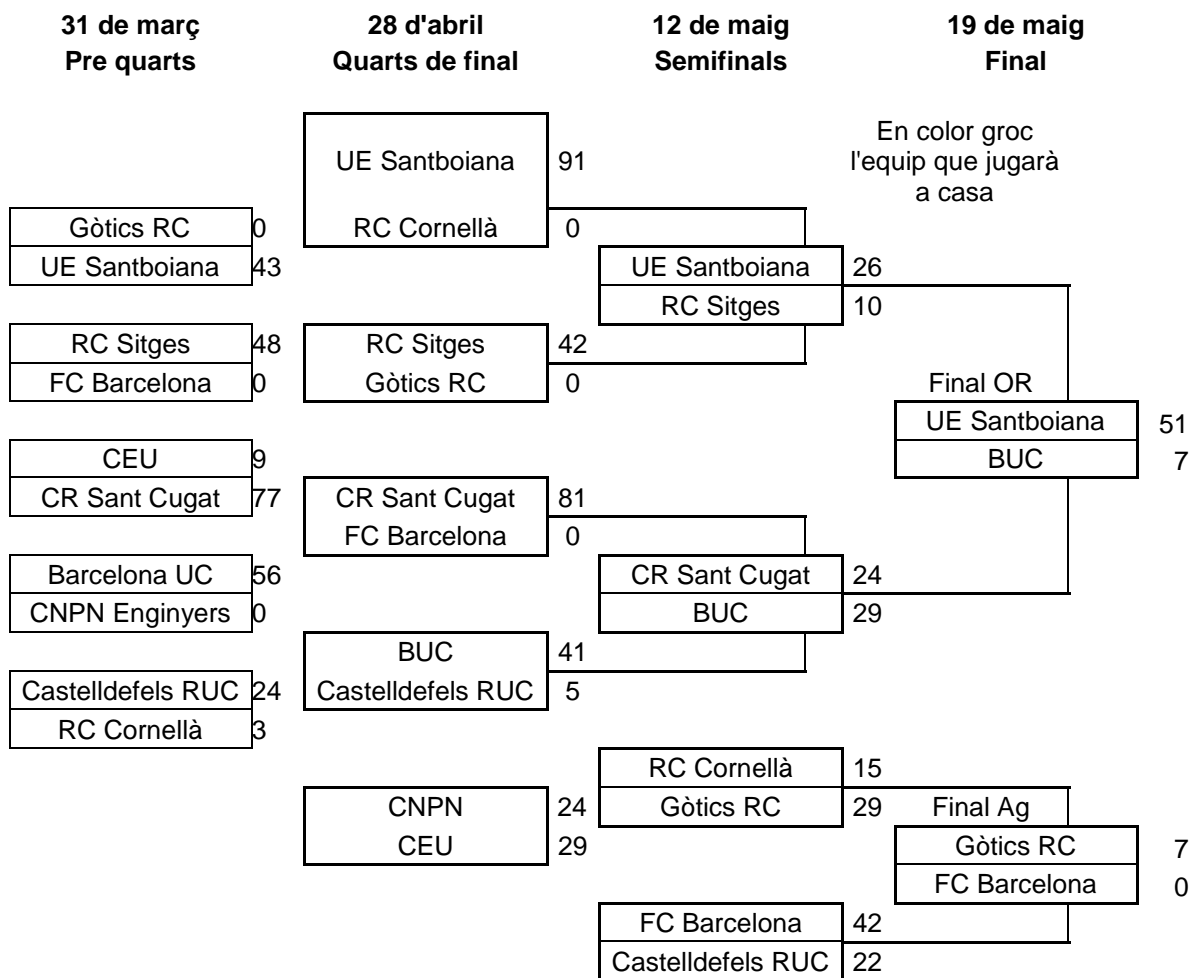

3r	CR Tarragona
4t	CR Sant Cugat
5é	Barcelona UC
6é	RC Sitges
7é	FC Barcelona
8é	CEU
9é	GEiEG
10é	Gòtics RC
11é	Químic RC
12é	CNPN Enginyers
13é	Castelldefels RUC
14é	RC Cornellà
15é	CR Sant Cugat B
16é	Osona RC

3.3.3 Copa Catalana