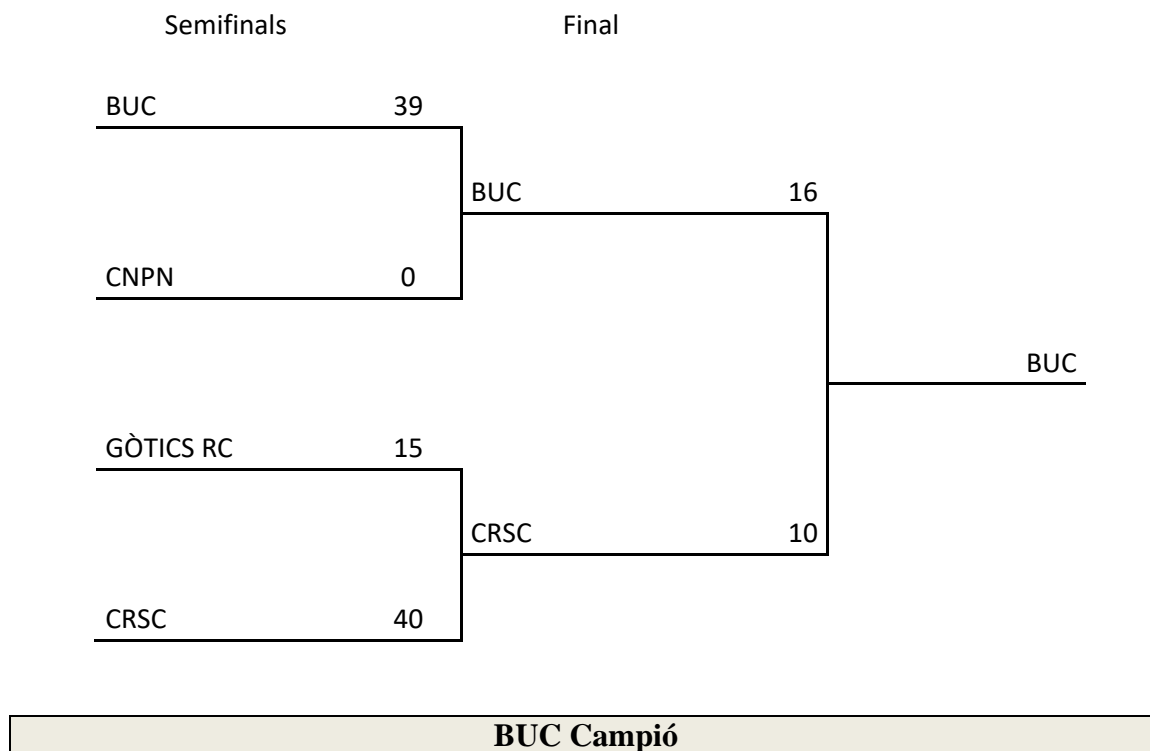

3.4 Sènior Femení Copa Catalana

3.4.1 Copa Catalana Primera Femenina

	Copa Catalana Primera "F"	J	G	E	P	TF	TC	DT	BO	BD	PTS
1	BUC	7	7	0	0	225	54	171	4	0	32
2	CR SANT CUGAT	7	5	1	1	224	45	179	5	1	28
3	GÒTICS RC	7	5	1	1	263	108	155	4	0	26
4	CNPN	7	4	0	3	144	154	-10	3	0	19
5	GEIEG	7	3	0	4	160	101	59	3	2	17
6	UES	7	2	0	5	97	246	-149	0	1	9
7	CEU	7	1	0	6	83	200	-117	1	1	6
8	CRUC	7	0	0	7	68	356	-288	0	0	-2

3.4.1.1 Play-off Copa Catalana Femenina