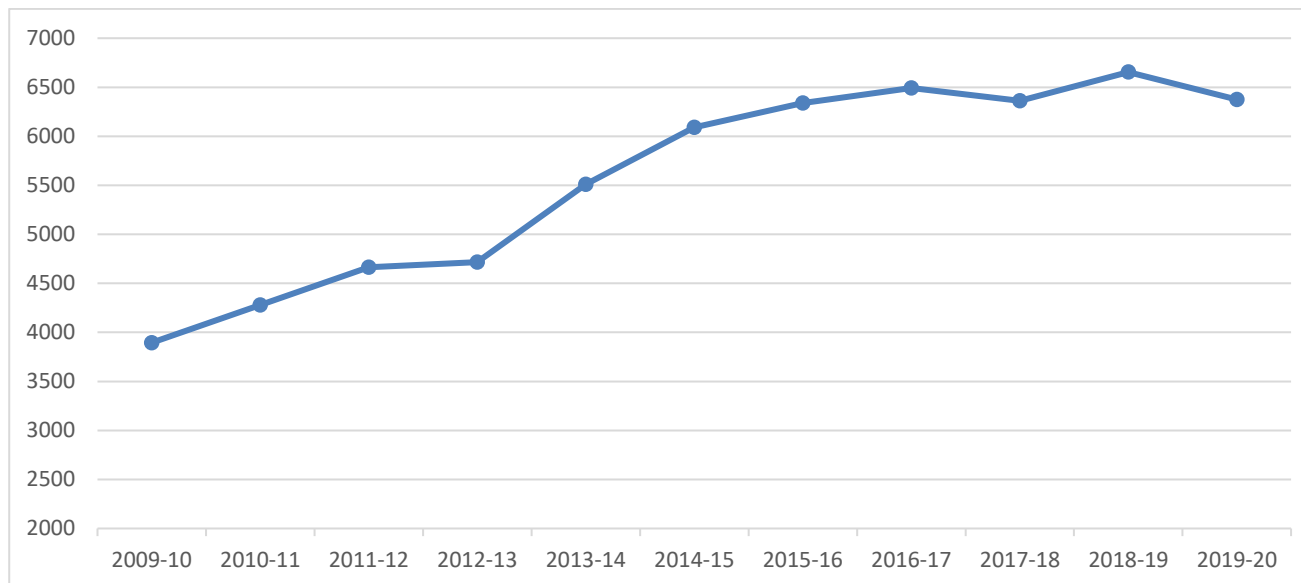

Federació Catalana de Rugby

2.1 Històric anual de llicències

Any	Llicències	Any	Llicències	Any	Llicències	Any	Llicències	Any	Llicències
1984-85	2.149	1991-92	2.213	1998-99	2.109	2005-06	2.310	2012-13	4.717
1985-86	2.366	1992-93	2.088	1999-00	2.143	2006-07	2.430	2013-14	5.508
1986-87	2.716	1993-94	2.007	2000-01	2.145	2007-08	2.875	2014-15	6.090
1987-88	2.753	1994-95	1.857	2001-02	2.380	2008-09	2.976	2015-16	6.339
1988-89	2.536	1995-96	2.077	2002-03	2.278	2009-10	3.895	2016-17	6.493
1989-90	2.542	1996-97	2.094	2003-04	2.193	2010-11	4.278	2017-18	6.361
1990-91	2.351	1997-98	2.045	2004-05	2.263	2011-12	4.664	2018-19	6.654