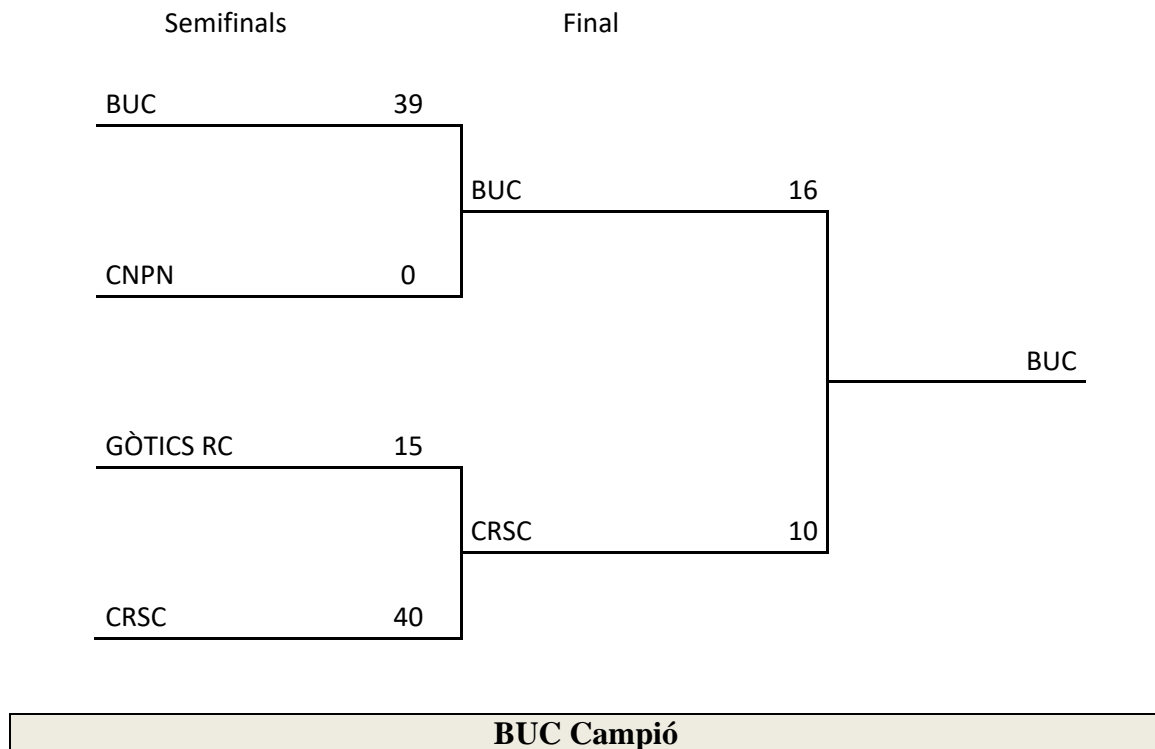

3.4 Sènior Femení Copa Catalana

3.4.1 Copa Catalana Primera Femenina

	Copa Catalana Primera "F"	J	G	E	P	TF	TC	DT	BO	BD	PTS
1	BUC	7	7	0	0	225	54	171	4	0	32
2	CR SANT CUGAT	7	5	1	1	224	45	179	5	1	28
3	GÒTICS RC	7	5	1	1	263	108	155	4	0	26
4	CNPN	7	4	0	3	144	154	-10	3	0	19
5	GEIEG	7	3	0	4	160	101	59	3	2	17
6	UES	7	2	0	5	97	246	-149	0	1	9
7	CEU	7	1	0	6	83	200	-117	1	1	6
8	CRUC	7	0	0	7	68	356	-288	0	0	-2

3.4.1.1 Play-off Copa Catalana Femenina