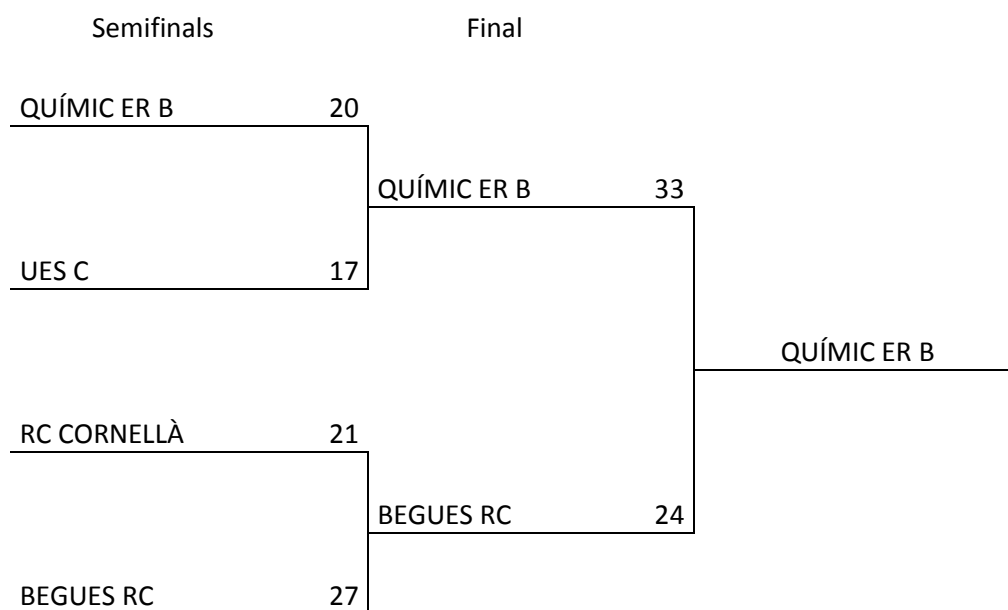

3.2.4.1 Play-off Segona Catalana

Campió QUÍMIC ER B

3.2.4 Tercera Catalana

| | Tercera Catalana | J | G | E | P | TF | TC | DT | B | PTS |
|---|--------------------|---|---|---|---|-----|-----|-----|---|-----|
| 1 | CNPN C | 6 | 5 | 0 | 1 | 201 | 108 | 93 | 4 | 24 |
| 2 | RC ALT EMPORDA | 6 | 5 | 0 | 1 | 181 | 116 | 65 | 2 | 22 |
| 3 | CRC TERRASSA B | 6 | 5 | 0 | 1 | 162 | 151 | 11 | 1 | 16 |
| 4 | CR ALELLA | 6 | 3 | 0 | 3 | 111 | 90 | 21 | 3 | 15 |
| 5 | RUGBI LA TORDERA | 6 | 1 | 0 | 5 | 108 | 135 | -27 | 2 | 6 |
| 6 | RIPOLLÈS RC | 6 | 1 | 0 | 5 | 167 | 236 | -69 | 2 | 6 |
| 7 | ANOIA ESPARRAGUERA | 6 | 1 | 0 | 5 | 125 | 219 | -94 | 1 | 5 |