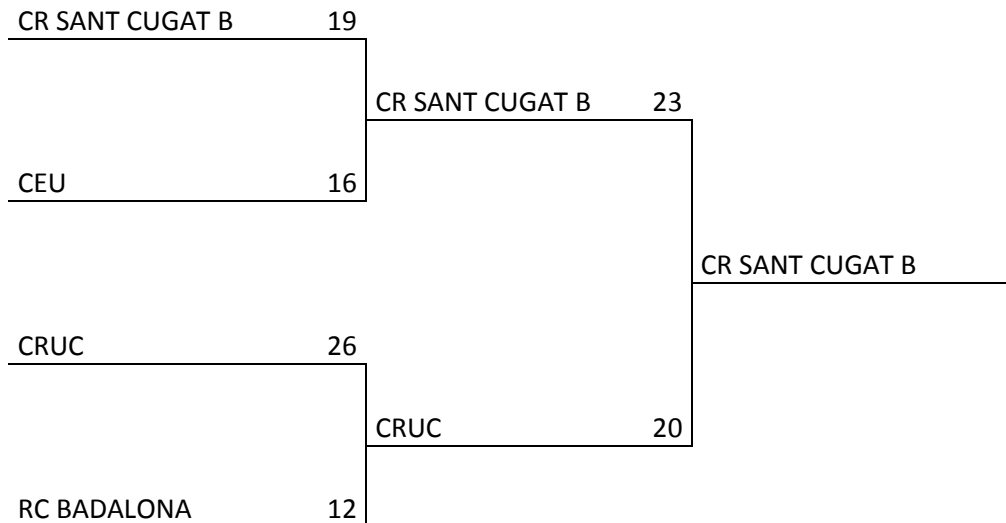

3.6.2.3 Segona Divisió

	S18 Segona	J	G	E	P	TF	TC	DT	B	PTS
1	CRUC S18	14	12	0	2	745	201	544	9	57
2	CEU S18	14	12	0	2	550	174	376	7	55
3	CR SANT CUGAT S18 B	14	11	0	3	596	192	404	10	54
4	RC BADALONA S18	14	7	1	6	397	210	187	10	40
5	CNPN S18	14	7	1	6	556	296	260	7	37
6	RC L'HOSPITALET S18	14	3	0	11	168	728	-560	2	14
7	MARTORELL-TERRASSA S18	14	2	0	12	152	852	-700	1	9
8	CAT CENTRAL S18	14	1	0	13	130	641	-511	1	3

3.6.2.3 Play Off Segona S18

Semifinals

Final

Campió CR SANT CUGAT B

3.7.3 Campió Catalunya 7S S18

1. UE Santboiana 1
2. FC Barcelona
3. UE Santboiana 2
4. RC Sitges
5. SEL Vilanova
6. Gòtics RC
7. RC Martorell
8. CN Poble Nou

Campió UE SANTBOIANA