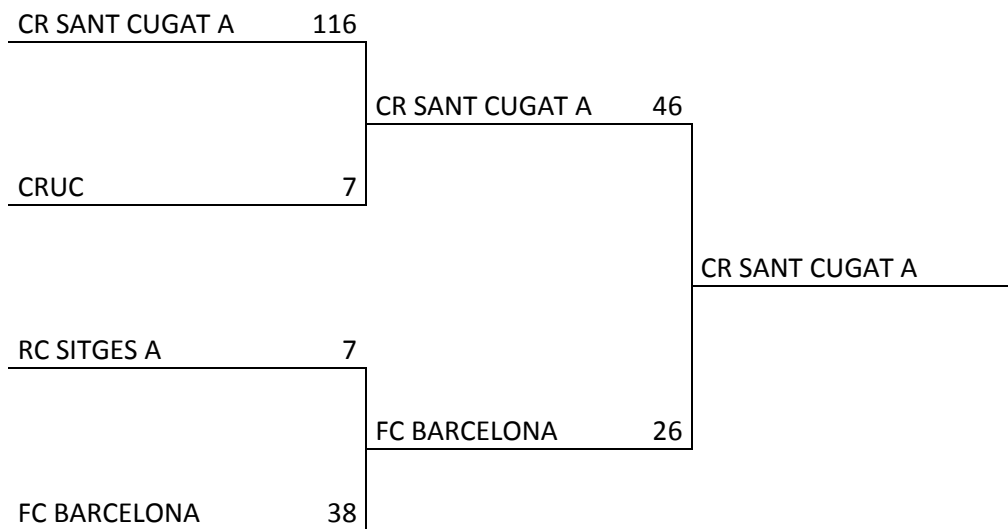

3.8.2.2 Play-Off S16 Primera

Semifinals

Final

Campió CR SANT CUGAT

3.8.3.1 Segona Divisió

| | S16 Segona | J | G | E | P | TF | TC | DT | B | PTS |
|---|---------------------------|---|---|---|---|-----|-----|------|---|-----|
| 1 | BUC-UBAE | 8 | 7 | 0 | 1 | 401 | 127 | 274 | 7 | 35 |
| 2 | CR SANT CUGAT B | 8 | 6 | 0 | 2 | 317 | 150 | 167 | 5 | 29 |
| 3 | CR TARRAGONA | 8 | 6 | 0 | 2 | 252 | 153 | 99 | 2 | 26 |
| 4 | CR SENGLARS DELFIN VERDE | 8 | 5 | 0 | 3 | 257 | 194 | 63 | 5 | 25 |
| 5 | CAT CENTRAL | 8 | 5 | 0 | 3 | 345 | 316 | 29 | 4 | 24 |
| 6 | RC BADALONA | 8 | 4 | 0 | 4 | 316 | 243 | 73 | 5 | 21 |
| 7 | SPARTANS GRANOLLERS | 8 | 2 | 0 | 6 | 187 | 286 | -99 | 3 | 11 |
| 8 | GEIEG | 8 | 1 | 0 | 7 | 165 | 550 | -385 | 1 | 5 |
| 9 | RC MARTORELL CRC TERRASSA | 8 | 0 | 0 | 8 | 194 | 415 | -221 | 0 | 0 |