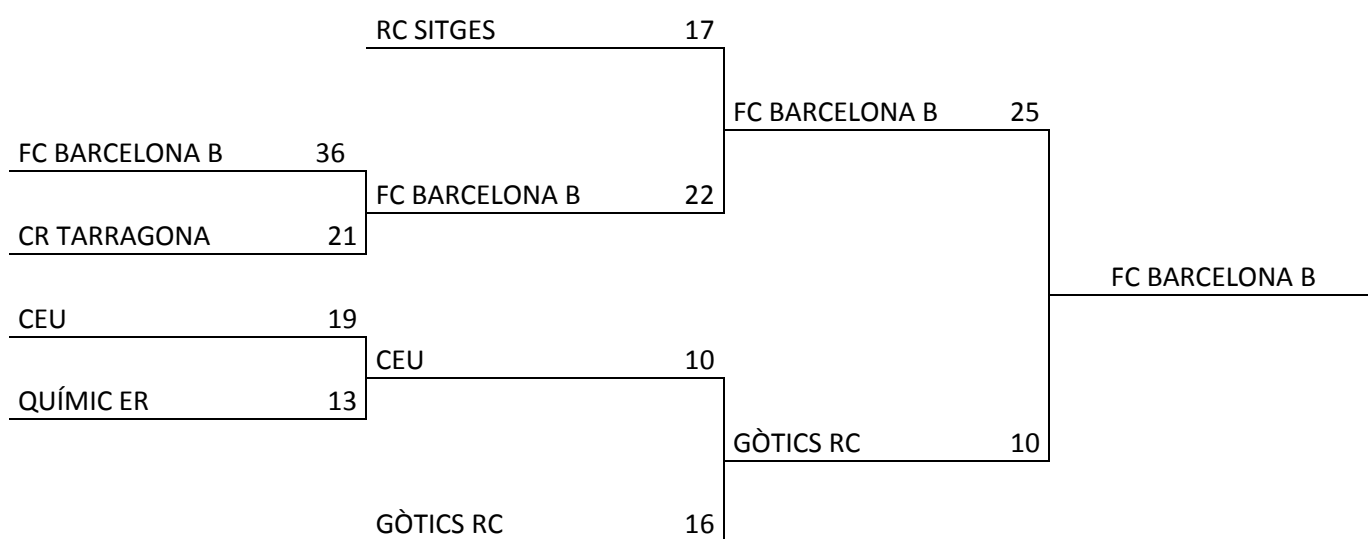

3.2 Sènior Masculí Segona fase

3.2.1 Divisió d'honor Catalana VUELING

	DHCAT VUELING	J	G	E	P	TF	TC	DT	B	PTS
1	RC SITGES	11	10	1	0	341	126	215	5	47
2	GÒTICS RC	11	10	0	1	365	162	203	5	45
3	CEU	11	9	0	2	452	158	294	8	44
4	FCB BLAU	11	8	1	2	451	117	334	10	44
5	CR TARRAGONA	11	7	0	4	379	250	129	5	33
6	QUÍMIC ER	11	6	0	5	312	209	103	5	29
7	MANRESA RC	11	5	0	6	231	145	86	6	24
8	CE INEF LLEIDA	11	3	0	8	288	365	-77	3	15
9	GARROTXA BANYOLES	11	3	0	8	215	412	-197	3	15
10	CRUC	11	2	0	9	223	426	-203	3	11
11	SPARTANS GRANOLLERS	11	1	0	10	116	578	-462	1	3
12	CR SANT CUGAT B	11	1	0	10	102	527	-425	1	-2

3.2.1.2 Play-off DHC VUELING

Barrage

Semifinals

Final

Campió FC Barcelona Blau