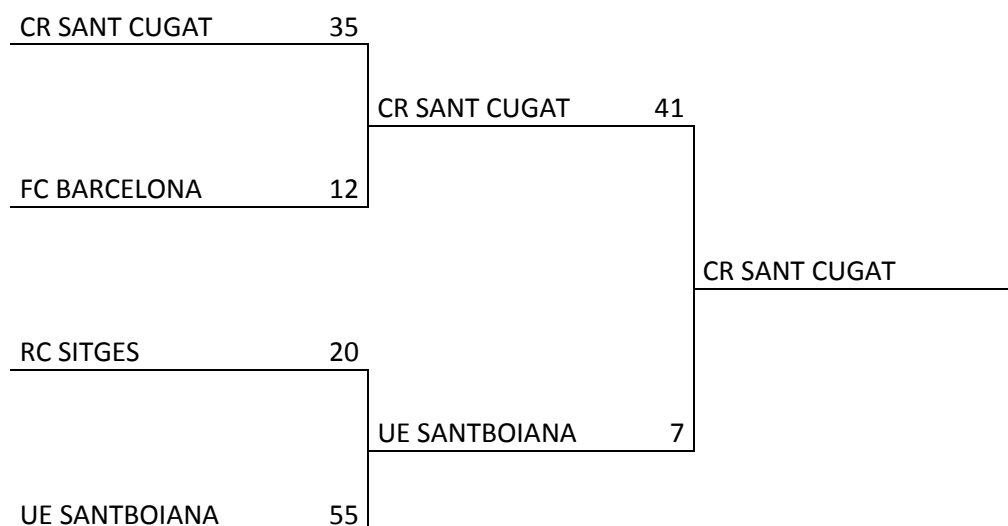

3.6.2.3 Play Off Primera S18

Semifinals

Final

Campió CR Sant Cugat

3.6.2.3 Segona Divisió

| | S18 Segona | J | G | E | P | TF | TC | DT | B | PTS |
|---|------------------------|----------|----------|----------|----------|-----------|-----------|-----------|----------|------------|
| 1 | CRUC S18 | 14 | 12 | 0 | 2 | 745 | 201 | 544 | 9 | 57 |
| 2 | CEU S18 | 14 | 12 | 0 | 2 | 550 | 174 | 376 | 7 | 55 |
| 3 | CR SANT CUGAT S18 B | 14 | 11 | 0 | 3 | 596 | 192 | 404 | 10 | 54 |
| 4 | RC BADALONA S18 | 14 | 7 | 1 | 6 | 397 | 210 | 187 | 10 | 40 |
| 5 | CNPN S18 | 14 | 7 | 1 | 6 | 556 | 296 | 260 | 7 | 37 |
| 6 | RC L'HOSPITALET S18 | 14 | 3 | 0 | 11 | 168 | 728 | -560 | 2 | 14 |
| 7 | MARTORELL-TERRASSA S18 | 14 | 2 | 0 | 12 | 152 | 852 | -700 | 1 | 9 |
| 8 | CAT CENTRAL S18 | 14 | 1 | 0 | 13 | 130 | 641 | -511 | 1 | 3 |