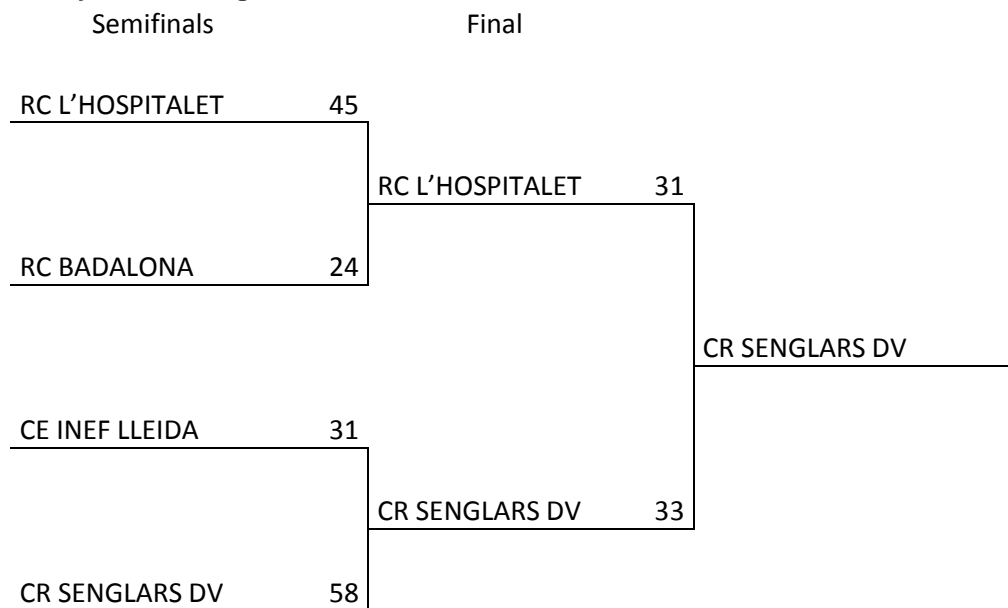

3.7.2.2 Segona Divisió

	S14 Segona	J	G	E	P	TF	TC	DT	B	PTS
1	RC L'HOSPITALET	12	12	0	0	545	223	322	8	56
2	CR SENGLARS DELFIN VERDE	12	9	0	3	698	215	483	8	44
3	CE INEF LLEIDA	12	8	0	4	400	259	141	6	38
4	RC BADALONA	12	5	0	7	373	266	107	8	28
5	AE LYCÉE FRANÇAIS	12	4	0	8	170	513	-343	0	16
6	CR SANT CUGAT B	12	3	0	9	279	578	-299	2	14
7	CEU	12	1	0	11	256	667	-411	2	4

3.7.2.2 Play-Off S14 Segona

Campió CR SENGLARS DELFÍN VERDE