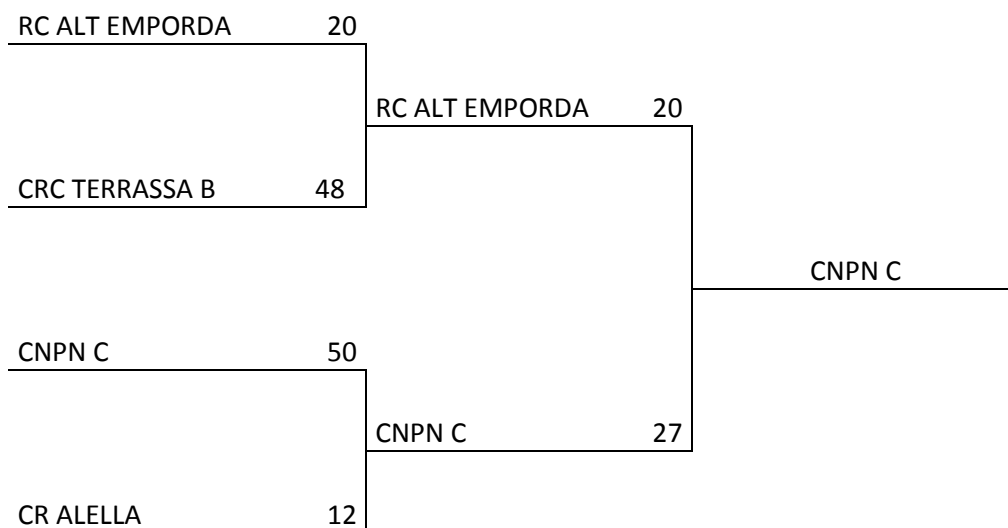

3.2.4 Tercera Catalana

	Tercera Catalana	J	G	E	P	TF	TC	DT	B	PTS
1	CNPN C	6	5	0	1	201	108	93	4	24
2	RC ALT EMPORDA	6	5	0	1	181	116	65	2	22
3	CRC TERRASSA B	6	5	0	1	162	151	11	1	16
4	CR ALELLA	6	3	0	3	111	90	21	3	15
5	RUGBI LA TORDERA	6	1	0	5	108	135	-27	2	6
6	RIPOLLÈS RC	6	1	0	5	167	236	-69	2	6
7	ANOIA ESPARRAGUERA	6	1	0	5	125	219	-94	1	5

3.2.5.1 Play-off Tercera Catalana

Semifinals

Final

Campió CNPN C