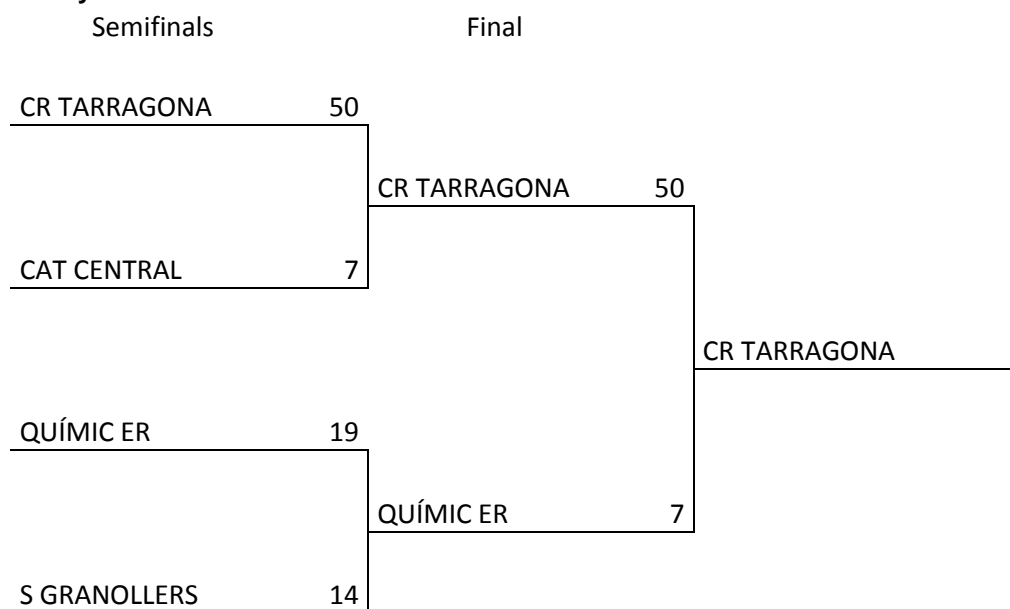

3.7.2.2 Play-Off S14 Tercera

Campió CR TARRAGONA

3.7.2.3 S14 Desenvolupament

- CR CERVELLÓ
- R.C. SITGES B
- C.R.S. GRANOLLERS
- CATALUNYA CENTRAL
- REUS RC
- ESPARRAGUERA RC

3.9.3 Campionat de Catalunya de Rugby a 7 S14