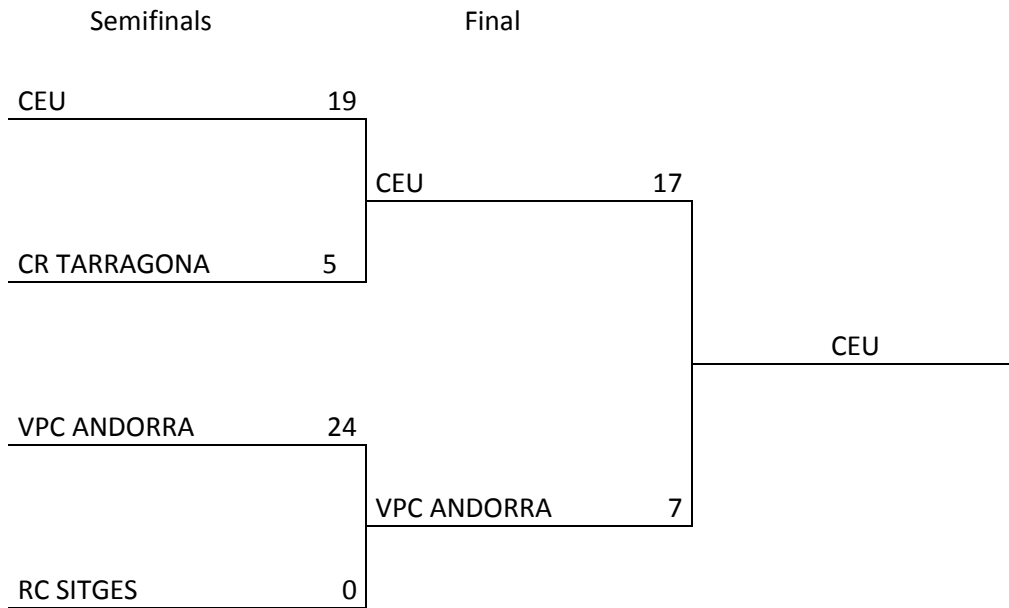

3.5.2 Primera Catalana

	Primera FEM	J	G	E	P	TF	TC	DT	B	PTS
1	CEU	6	4	0	2	114	75	39	4	20
2	VPC ANDORRA	6	4	0	2	126	82	44	2	18
3	RC SITGES	6	3	2	1	107	58	49	1	17
4	CR TARRAGONA	6	3	0	3	183	85	98	4	16
5	RC L'HOSPITALET- INEF BCN	6	3	0	3	78	175	-97	1	13
6	CAT CENTRAL	6	2	1	3	104	98	6	2	12
7	TERRASSA MARTORELL ANOIA	6	0	1	5	48	187	-139	0	2

3.5.2.1 Playoff Primera Catalana

Campió CEU