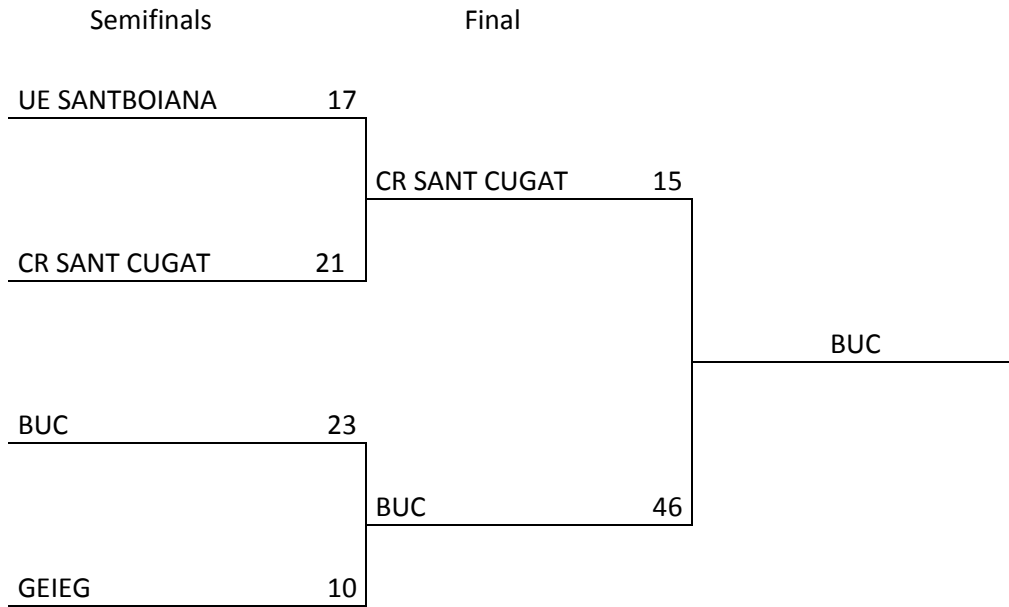

3.5 Sènior Femení Fase final

3.5.1 Divisió d'honor Catalana

	DHCAT FEM	J	G	E	P	TF	TC	DT	B	PTS
1	UE SANTBOIANA	14	12	0	2	341	158	183	7	55
2	BUC-UBAE	14	11	0	3	403	123	280	10	54
3	GEIEG	14	11	0	3	490	185	305	9	53
4	CR SANT CUGAT	14	7	0	7	325	351	-26	7	35
5	CRUC	14	7	0	7	300	380	-80	2	30
6	CNPN	14	6	0	8	258	287	-29	5	29
7	GÒTICS RC	14	1	0	13	134	497	-363	2	6
8	CEINEF LLEIDA QUEBRANTA	14	1	0	13	177	447	-270	4	6

3.5.1.1 Playoff Divisió d'honor Catalana

Campió BUC