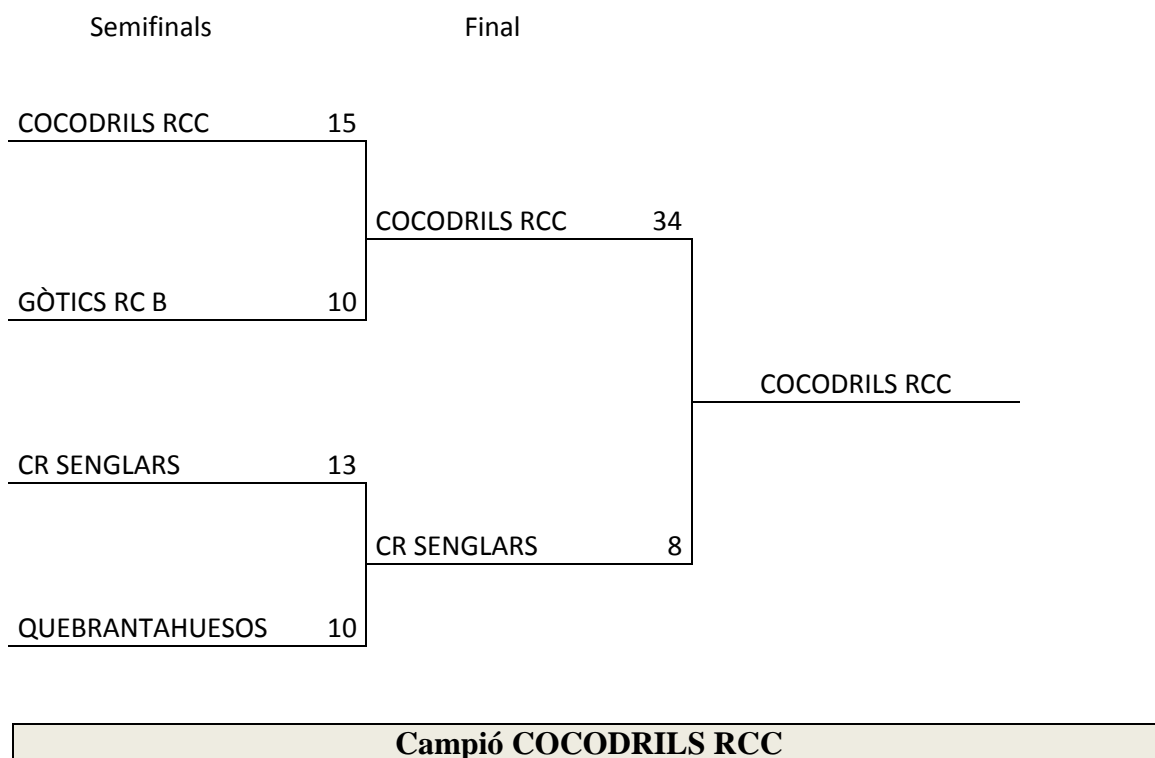

3.2.2 Primera Catalana

	Primera Catalana	J	G	E	P	TF	TC	DT	B	PTS
1	COCODRILS RCC	11	10	0	1	392	103	289	10	50
2	CR SENGLARS	11	10	0	1	332	135	197	7	47
3	QUEBRANTAHUESOS	11	10	0	1	294	135	159	5	45
4	GÒTICS RC B	11	6	1	4	275	218	57	5	31
5	RC BADALONA	11	6	0	5	235	341	-106	2	26
6	SABADELL RC	11	5	1	5	241	281	-40	3	25
7	CRC TERRASSA	11	4	0	7	265	290	-25	5	21
8	RC MATARÓ	11	4	1	6	265	314	-49	3	21
9	BUC-UBAE B	11	3	1	7	225	247	-22	5	19
10	CNPN B	11	3	0	8	221	329	-108	3	15
11	FCB GRANA	11	3	0	8	211	263	-52	4	14
12	OSONA RC	11	0	0	11	141	441	-300	1	1

3.2.2.1 Play-off Primera Catalana