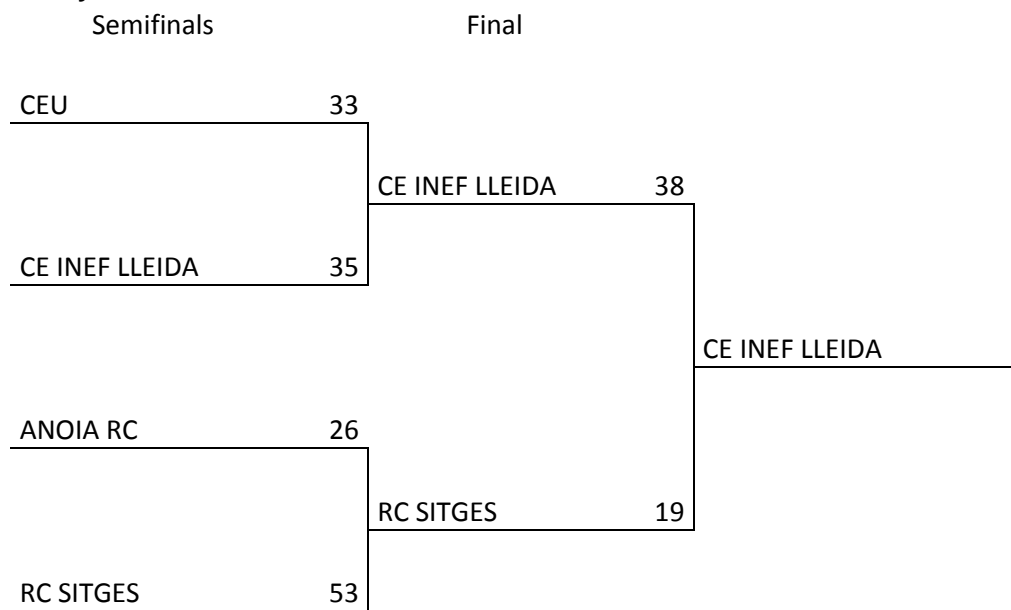

3.8.3.1 Tercera Divisió

	S16 Tercera	J	G	E	P	TF	TC	DT	B	PTS
1	CEU	7	6	0	1	407	143	264	6	30
2	ANOIA RC	7	5	0	2	341	145	196	5	25
3	RC SITGES B	7	5	0	2	341	209	132	5	25
4	CE INEF LLEIDA GROC	7	5	0	2	321	169	152	3	23
5	GÒTICS RC B	7	4	0	3	257	201	56	3	19
6	RC CORNELLÀ	7	2	0	5	152	381	-229	1	9
7	CR CERVELLÓ	7	1	0	6	136	298	-162	1	5
8	QUEBRANTAHUESOS	7	0	0	7	101	510	-409	0	-2

3.8.3.2 Play-Off S16 Tercera

Campió CE INEF LLEIDA

Lliga Desenvolupament S16

- Gòtics RC B
- CR Sant Quirze
- CE INEF Lleida B
- Begues RC
- Garrotxa – Banyoles
- Maresme Barbarians
- FC Barcelona B
- CR Tarragona B