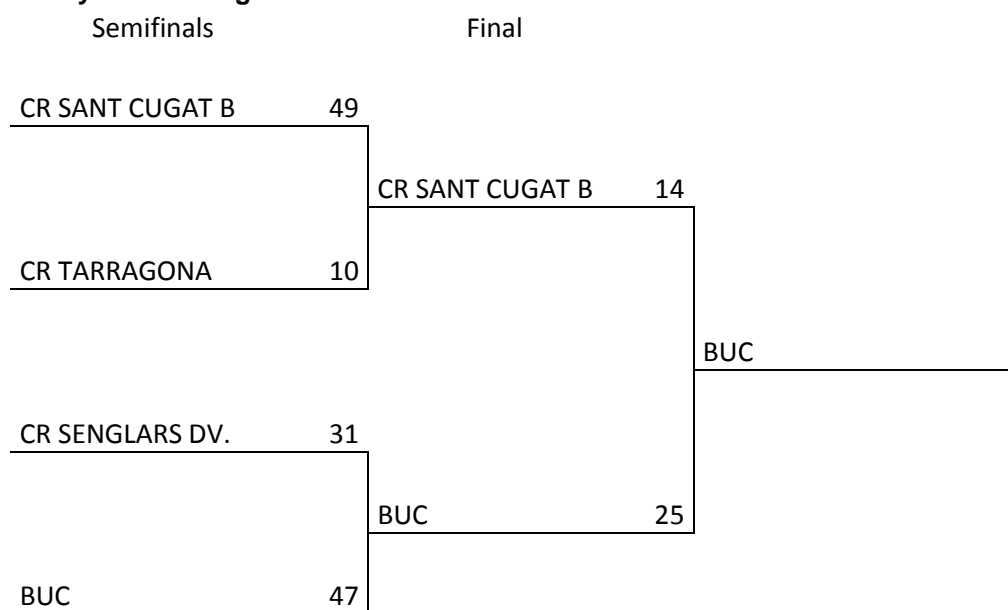

3.8.3.1 Segona Divisió

	S16 Segona	J	G	E	P	TF	TC	DT	B	PTS
1	BUC-UBAE	8	7	0	1	401	127	274	7	35
2	CR SANT CUGAT B	8	6	0	2	317	150	167	5	29
3	CR TARRAGONA	8	6	0	2	252	153	99	2	26
4	CR SENGLARS DELFIN VERDE	8	5	0	3	257	194	63	5	25
5	CAT CENTRAL	8	5	0	3	345	316	29	4	24
6	RC BADALONA	8	4	0	4	316	243	73	5	21
7	SPARTANS GRANOLLERS	8	2	0	6	187	286	-99	3	11
8	GEIEG	8	1	0	7	165	550	-385	1	5
9	RC MARTORELL CRC TERRASSA	8	0	0	8	194	415	-221	0	0

3.8.3.2 Play-Off S16 Segona

Campió BUC