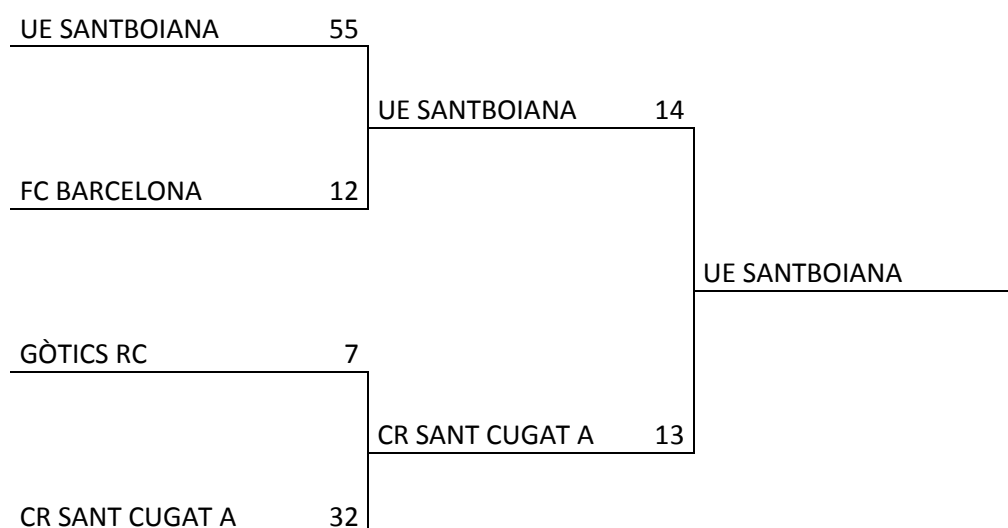

3.7.2.2 Play-Off S14

Semifinals

Final

Campió UE SANTBOIANA

3.7.2.2 Segona Divisió

| | S14 Segona | J | G | E | P | TF | TC | DT | B | PTS |
|---|--------------------------|----------|----------|----------|----------|-----------|-----------|-----------|----------|------------|
| 1 | RC L'HOSPITALET | 12 | 12 | 0 | 0 | 545 | 223 | 322 | 8 | 56 |
| 2 | CR SENGLARS DELFIN VERDE | 12 | 9 | 0 | 3 | 698 | 215 | 483 | 8 | 44 |
| 3 | CE INEF LLEIDA | 12 | 8 | 0 | 4 | 400 | 259 | 141 | 6 | 38 |
| 4 | RC BADALONA | 12 | 5 | 0 | 7 | 373 | 266 | 107 | 8 | 28 |
| 5 | AE LYCÉE FRANÇAIS | 12 | 4 | 0 | 8 | 170 | 513 | -343 | 0 | 16 |
| 6 | CR SANT CUGAT B | 12 | 3 | 0 | 9 | 279 | 578 | -299 | 2 | 14 |
| 7 | CEU | 12 | 1 | 0 | 11 | 256 | 667 | -411 | 2 | 4 |