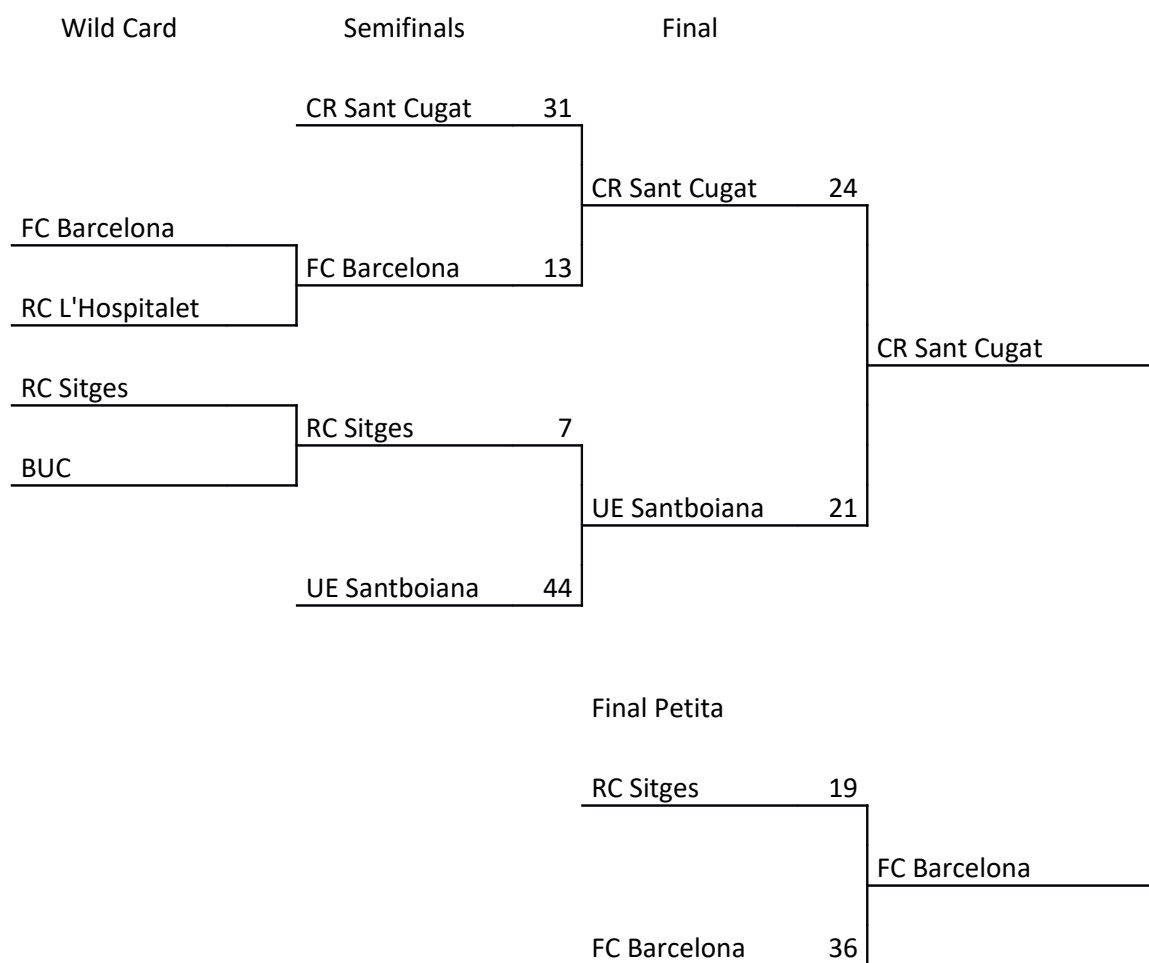

3.6.2.3 Play Off Primera S18