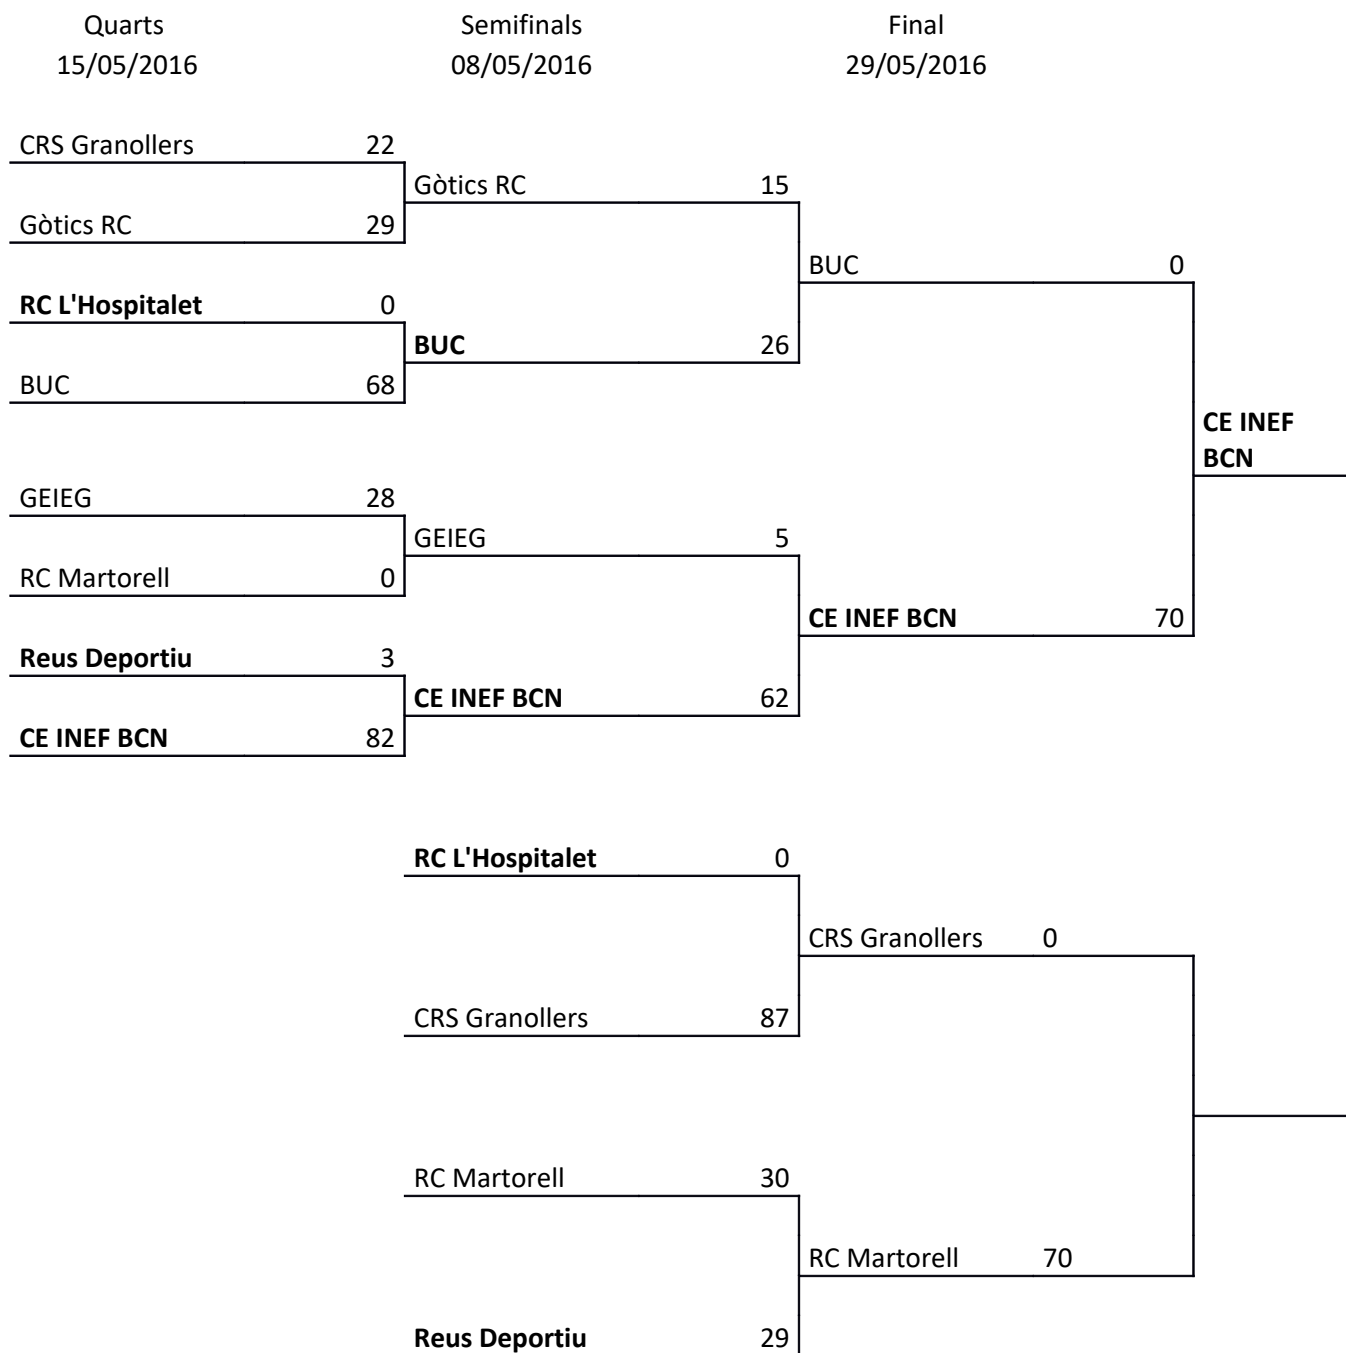

3.4.3.2 Play-off Semifinals

Reus Deportiu	137
Manresa RC	0
RC Martorell-Granollers	24
CEU	5

Final

Reus Deportiu	22	70
RC Martorell-Granollers	5	0

Reus Deportiu

Final Petita

Manresa RC	5	10
CEU	24	59

CEU

Final Bronze

RC L'Hospitalet	14	0
CR Carboneres T	20	7

CR Carboneres T

Campió REUS DEPORTIU

3.4.4 Copa Primavera