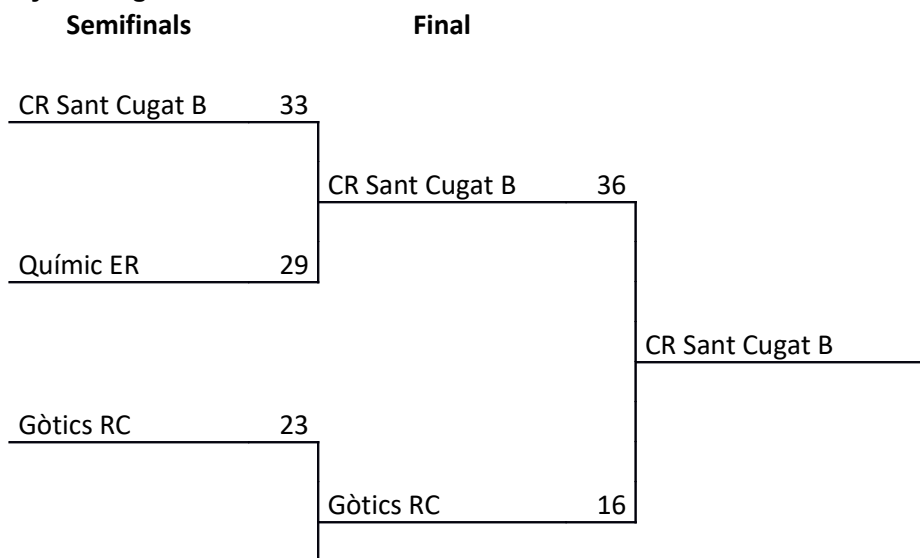

3.6.2.3 Play Off Primera S18

Campió CR Sant Cugat

3.6.2.5 Play Off Segona S18

Castelldefels RUC 12

Final Petita

Castelldefels RUC	10	
Químic ER	0	Castelldefels RUC

5é 8é Lloc

Semifinals