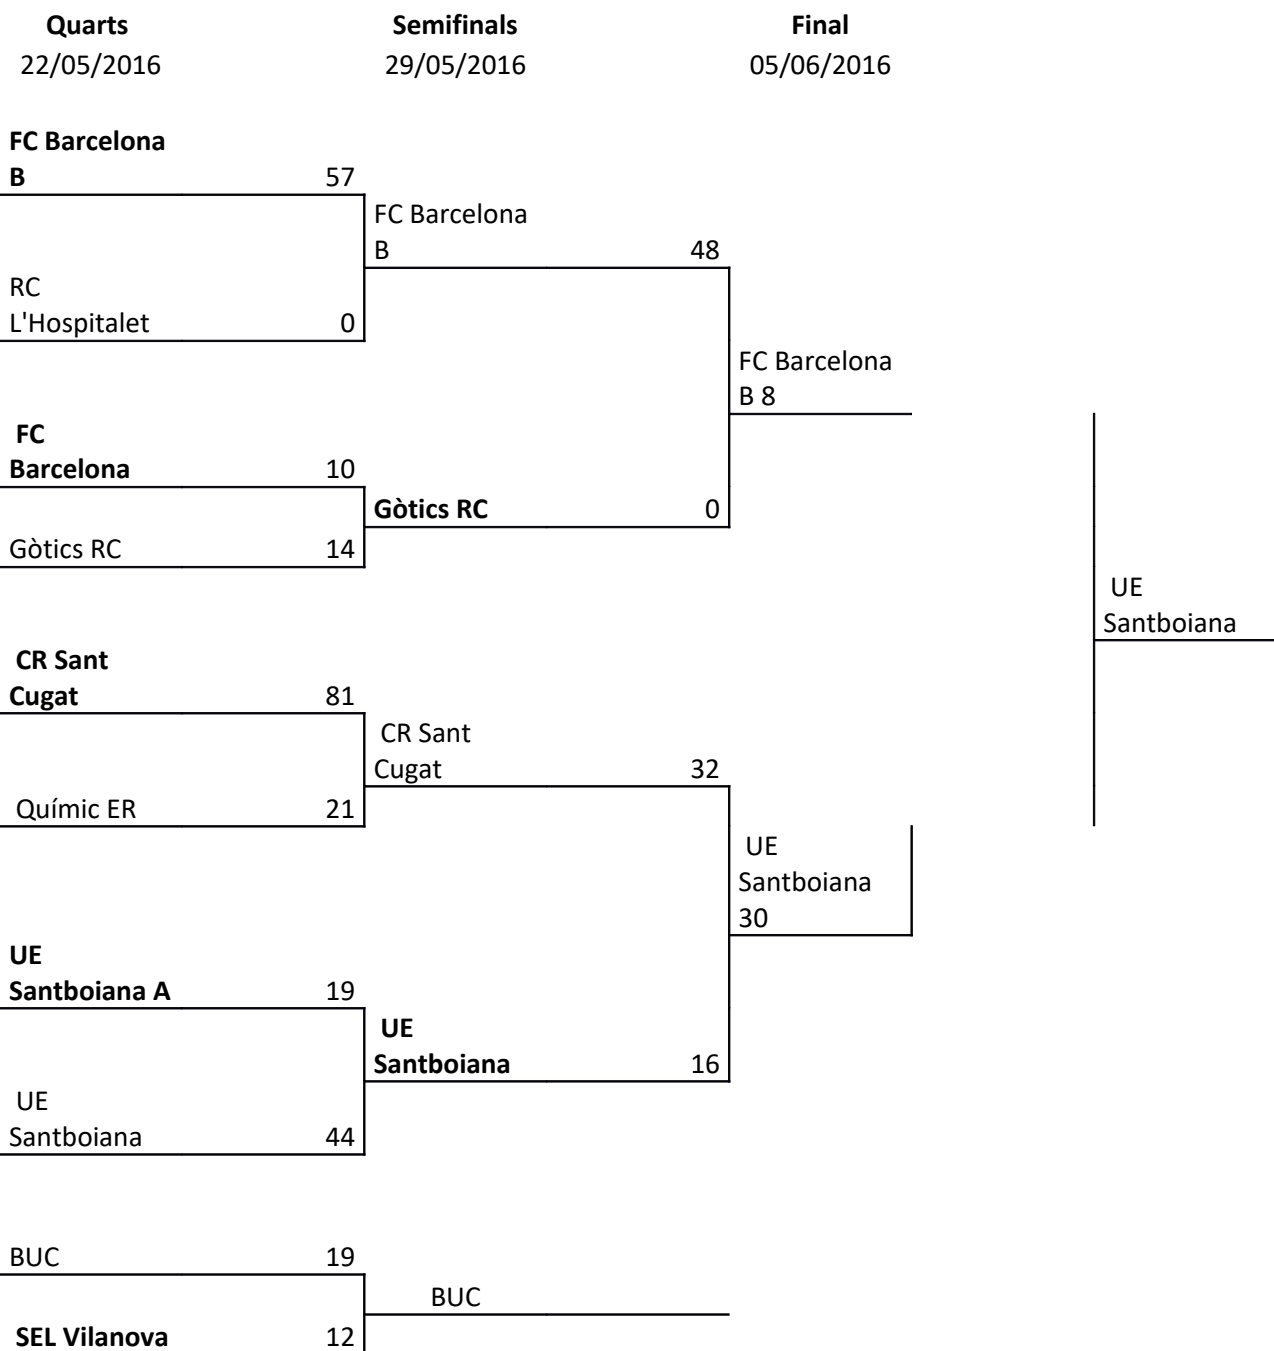

Castelldefels RUC 12

Final Petita

Castelldefels RUC	10	
Químic ER	0	Castelldefels RUC

5é 8é Lloc

Semifinals

Final

RC Badalona	77	
RC Cornellà	0	RC Badalona 38
Sel Vilanova	28	
Osona RC	0	Sel Vilanova 31
		RC Badalona

9é 10é lloc

UES B	20	
B ER	33	B ER

Campió CR Sant Cugat B

3.6.3 Copa Catalana S18

Prequarts
15/05/2016

Gòtics RC 29 - Químic ER 24
UE Santboiana A 8 - FC Barcelona 36
FC Barcelona B 88 - SEL Vilanova 0
RC L'Hospitalet 28 - CR Sant Cugat 64
BUC 0 - UE Santboiana 57