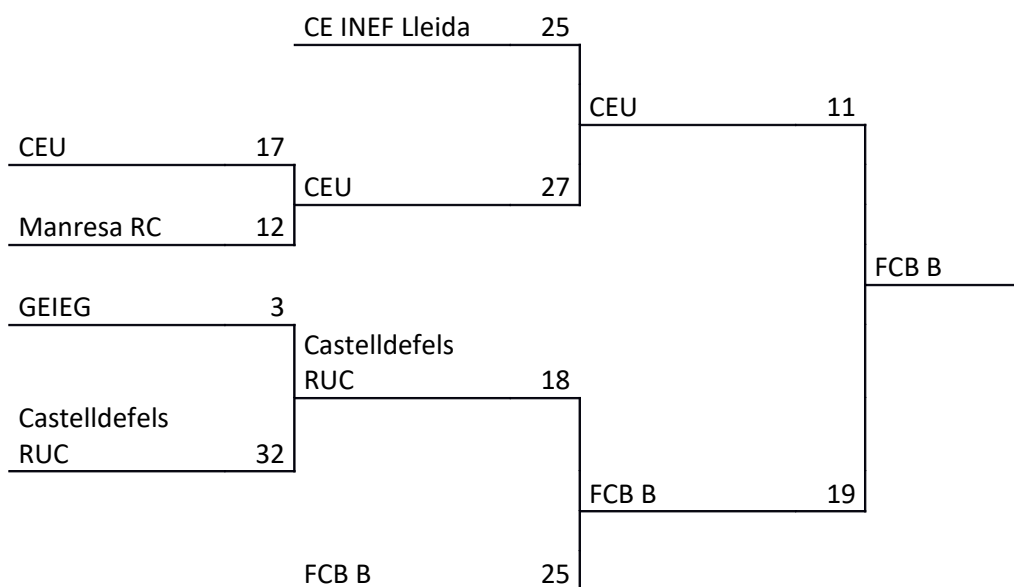

3.2 Sènior Masculí Segona fase

3.2.1 Divisió d'honor Catalana

DHC	PJ	PG	PE	PP	PF	PC	AV	BO	PUNTS
1.- F.C. BARCELONA B	9	8	0	1	304	145	159	6	38
2.- C.E. INEF LLEIDA	9	7	0	2	211	165	46	6	34
3.- CLUB ESPORTIU UNIVERSITARI	9	6	0	3	206	155	51	6	30
4.- G.E. I E.G.	9	5	0	4	258	207	51	8	28
5.- CASTELLDEFELS R.U.C.	9	6	0	3	218	176	42	5	24
6.- MANRESA R.C.	9	4	0	5	164	170	-6	5	21
7.- GÒTICS R.C.	9	4	0	5	180	217	-37	4	20
8.- CR SANT CUGAT PRIMER	9	3	0	6	207	198	9	5	17
9.- C.R. TARRAGONA	9	1	0	8	126	277	-151	2	6
10.- BARCELONA ENGINYERS RUGBY B	9	1	0	8	110	274	-164	2	6

3.2.2 Play-off DHC

Wild Card
15/05/2016

Semifinals
08/05/2016

Final
29/05/2016

Campió FC BARCELONA B

3.2.3 Primera Catalana

PRIMERA	PJ	PG	PE	PP	PF	PC	AV	BO	PUNTS
1.- BANYOLES R. C.	12	11	0	1	339	228	111	9	53
2.- C.R.S TORROELLA DE MONTGRÍ - L'ESTARTIT	12	11	0	1	318	155	163	8	52
3.- BUC-UBAE	12	9	0	3	503	173	330	9	45
4.- R.C. CORNELLÀ	12	8	0	4	447	310	137	9	41
5.- GARROTXA R.C.	12	8	0	4	335	178	157	8	40
6.- C.R. SPARTANS DE GRANOLLERS	12	5	1	6	244	226	18	7	29
7.- R.C. MARTORELL	12	5	1	6	241	298	-57	7	29
8.- GÒTICS R.C. B	12	5	1	6	204	347	-143	3	25
9.- F.C. BARCELONA C	12	3	0	9	295	307	-12	9	21
10.- R. C. L'HOSPITALET B	12	4	0	8	204	463	-259	4	20
11.- R.C. MATARÓ	12	3	1	8	227	288	-61	4	18
12.- QUÍMIC, E.R. B	12	0	2	10	222	402	-180	6	10
13.- R.C. SITGES	12	3	0	9	209	413	-204	4	6