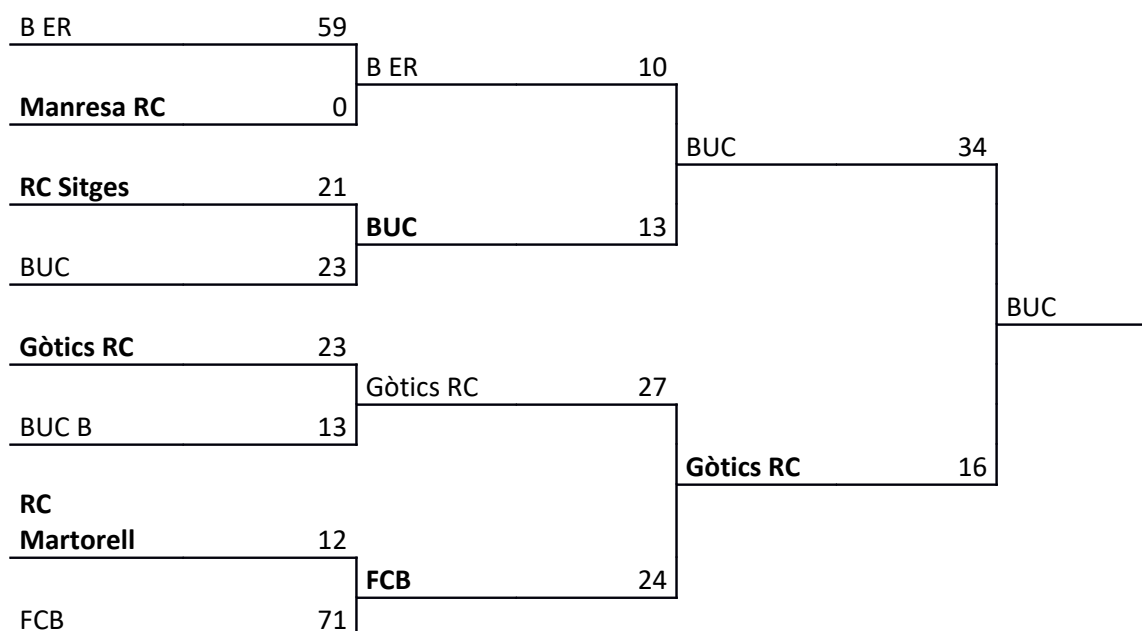

3.2.5 Tercera Catalana

TERCERA	PJ	PG	PE	PP	PF	PC	AV	BO	PUNTS
1.- SANTA COLOMA RC	9	9	0	0	396	111	285	8	44
2.- R. C. BADALONA - CITROËN	9	8	0	1	341	139	202	7	39
3.- CF NAVATA	9	5	1	3	356	208	148	8	30
4.- ANOIA RC	9	6	0	3	238	233	5	5	29
5.- CASTELLDEFELS R.U.C. B	9	5	0	4	263	184	79	7	27
6.- RIPOLLÉS RC	9	4	0	5	244	238	6	5	21
7.- CR CARBONERS DE TERRASSA B	9	3	1	5	110	257	-147	1	13
8.- MARTORELL B	9	1	0	8	150	344	-194	6	10
9.- R.C. MATARÓ B	9	1	2	6	99	335	-236	2	5
10.- GEIEG B	9	1	0	8	132	280	-148	2	4

Campió SANTA COLOMA RC

3.3 Copa Catalana Masculina

Prequarts
08/05/2016

B ER 107 - CEU 0
FCB 66 - GEiEG 24
RC Mataró 0 - Gòtics RC 31
BUC B 22 - RC Martorell 21
RC Sitges 28 - RC Cornellà 0
BUC 36- Manresa RC 26

Campió BUC