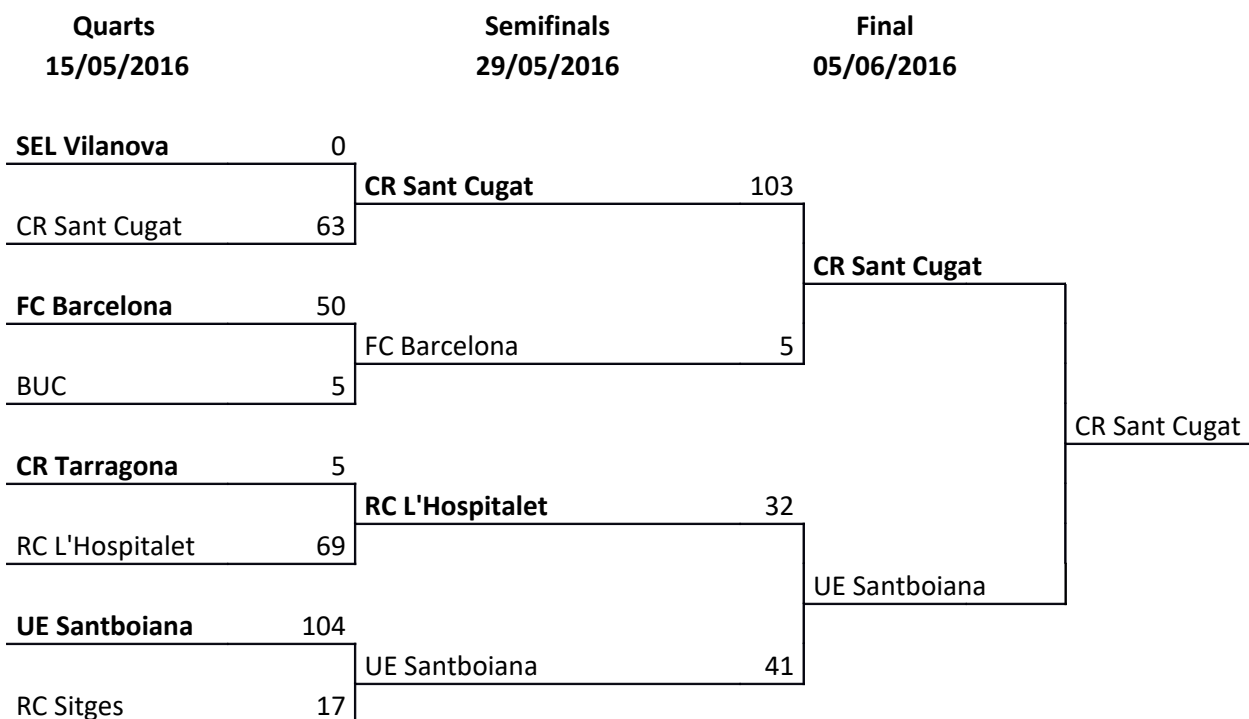

Campió CR SANT CUGAT B

3.7.2.3 Promoció

- CR Sant Cugat P
- RC Martorell
- RC Sitges P

3.7.3 Copa Catalana

Prequarts
08/05/2016

RC Cornellà 21 - CR Tarragona 35
 RC Sitges 22 - RC L'Hospitalet 23
 UE Santboiana A 51 - Químic ER 0
 Gòtics RC 18 - FC Barcelona 28
 BUC 24 - SEL Vilanova 17