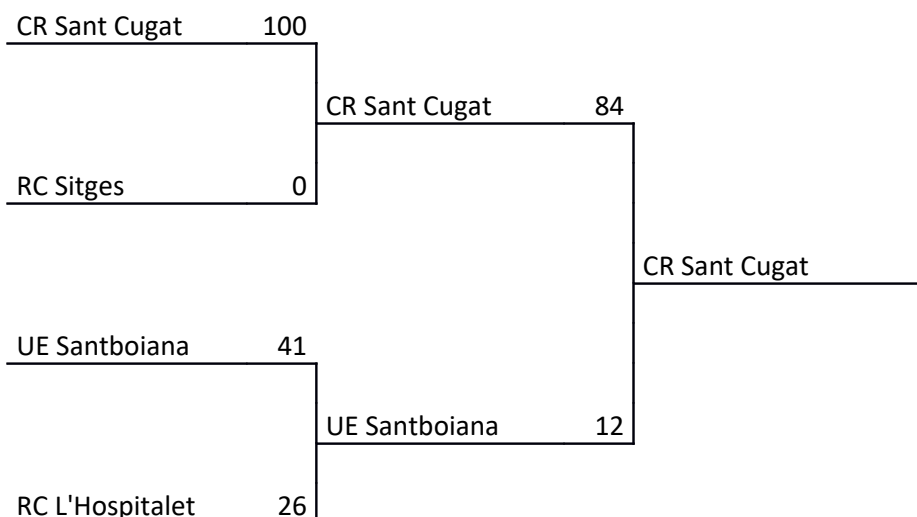

3.7.2 Campionat de Catalunya S16

3.7.2.1 Primera Divisió

S16 1º	PJ	PG	PE	PP	PF	PC	AV	BO	PUNTS
1.- CR SANT CUGAT A	9	9	0	0	880	45	835	9	45
2.- U.E. SANTBOIANA A	9	8	0	1	591	159	432	8	40
3.- R. C. L'HOSPITALET	9	6	0	3	393	238	155	8	32
4.- R.C. SITGES A	9	6	0	3	312	234	78	6	30
5.- F.C. BARCELONA	9	6	0	3	260	232	28	5	29
6.- QUÍMIC, E.R.	9	3	0	6	382	289	93	8	20
7.- BARCELONA ENGINYERS RUGBY	9	3	0	6	146	385	-239	3	15
8.- CASTELLDEFELS R.U.C.	9	2	0	7	172	541	-369	2	10
9.- BUC-UBAE	9	2	0	7	93	494	-401	1	9
10.- CLUB ESPORTIU UNIVERSITARI	9	0	0	9	86	698	-612	2	2

3.7.2.2 Play-Off S16

Semifinals

Final

Final Petita

Semifinals 5é i 8é

Final

7é i 8é

9é i 10é