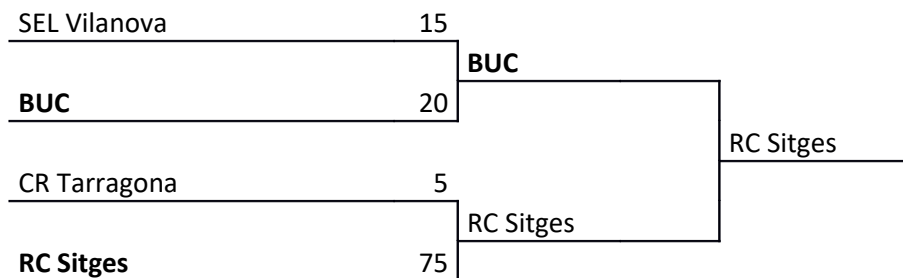

Gòtics RC 61 - Químic ER 12
RC Cornellà 42 - Gòtics RC 24
Químic ER - RC Cornellà