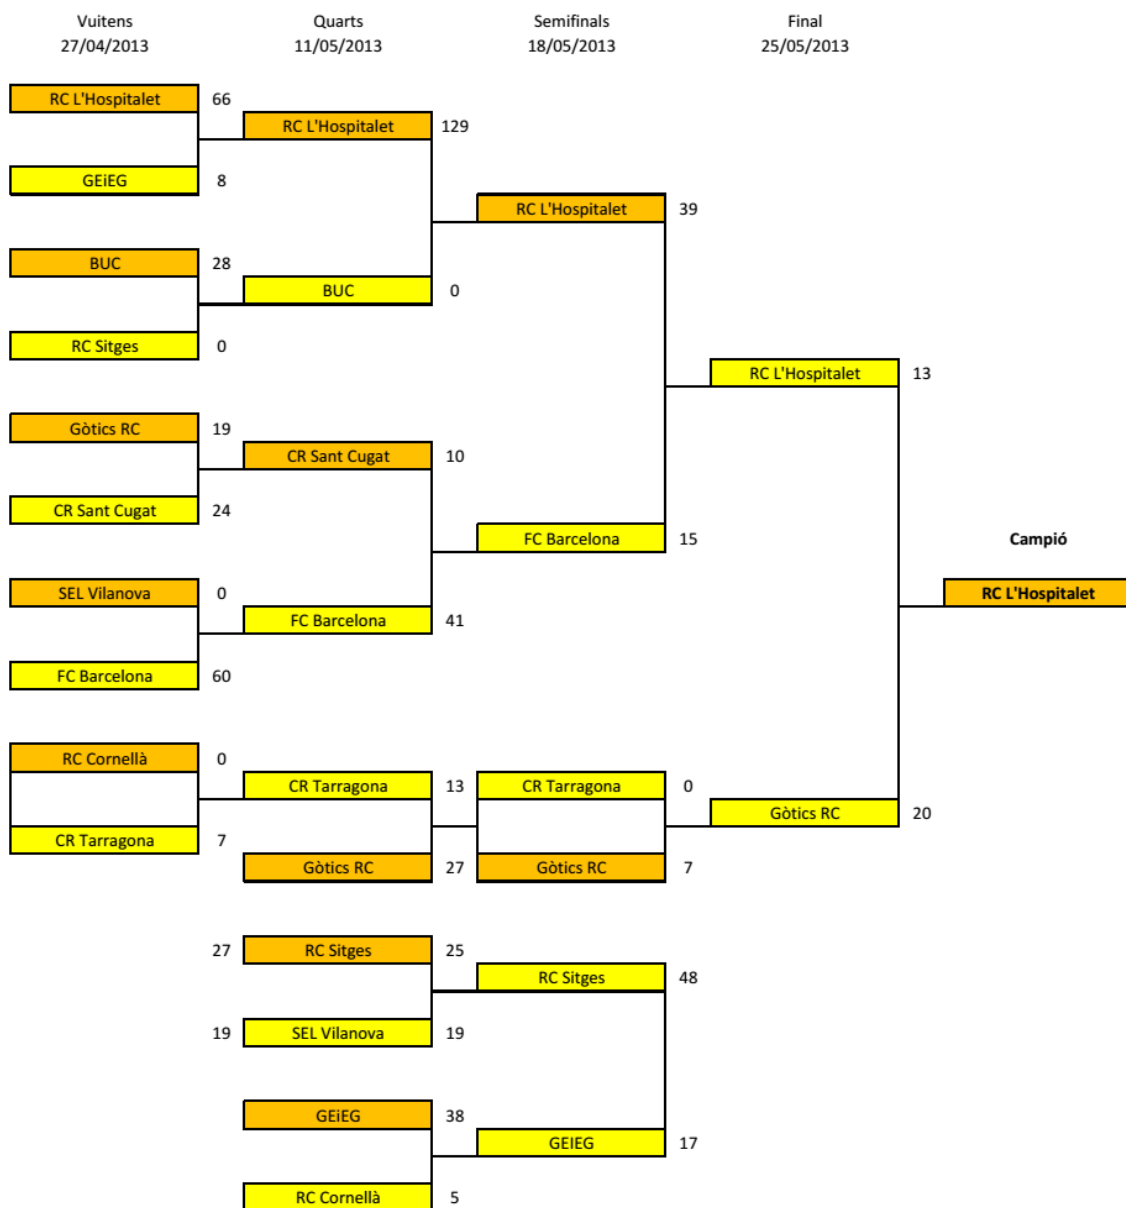

3.1.5 Copa Catalana Masculina

3.2 Competicions SUB-20 Juvenil

3.2.1 Fase prèvia

	Grup A	PJ	PG	PE	PP	PF	PC	AVG	BONIF	PUNTS
1	UES	3	3	0	0	146	0	146	3	15
2	CR Tarragona	3	2	0	1	72	50	22	2	10
3	CRUC	3	1	0	2	46	45	1	0	0
4	RC L'Hospitalet	3	0	0	3	20	189	-169	0	0

		PJ	PG	PE	PP	PF	PC	AVG	BONIF	PUNTS
1	CR Sant Cugat	3	3	0	0	259	13	246	3	15
2	BUC	3	2	0	1	145	22	123	2	10
3	Gòtics RC	3	1	0	2	21	185	-164	0	4
4	Químic RC	3	0	0	3	20	225	-205	2	2

		PJ	PG	PE	PP	PF	PC	AVG	BONIF	PUNTS
1	ARPN	2	2	0	0	76	25	51	2	10
2	RC Sitges	2	1	0	1	36	35	1	0	4
3	FC Barcelona	2	0	0	2	22	74	-52	0	0

3.2.2 Campionat de Catalunya

	Primera Divisió	PJ	PG	PE	PP	PF	PC	AVG	BONIF	PUNTS
1	CR Sant Cugat	6	5	0	1	227	118	109	5	25
2	U.E. Santboiana	6	3	0	3	206	114	92	7	19
3	AR Poble Nou	6	3	0	3	169	188	-19	2	14
4	BUC-UBAE	6	1	0	5	76	258	-182	1	5

*CR Tarragona retirat de la competició

	Segona Divisió	PJ	PG	PE	PP	PF	PC	AVG	BONIF	PUNTS
1	R.C. Sitges	8	8	0	0	503	62	441	8	40
2	CEU	8	6	0	2	281	138	143	7	31
3	C.E. INEF Lleida	8	4	0	4	293	224	69	6	22
4	Químic, C.R.	8	2	0	6	115	490	-375	3	11
5	Gòtics R.C.	8	0	0	8	54	332	-278	0	0

*FC Barcelona i Castelldefels RUC exclosos de la competició.